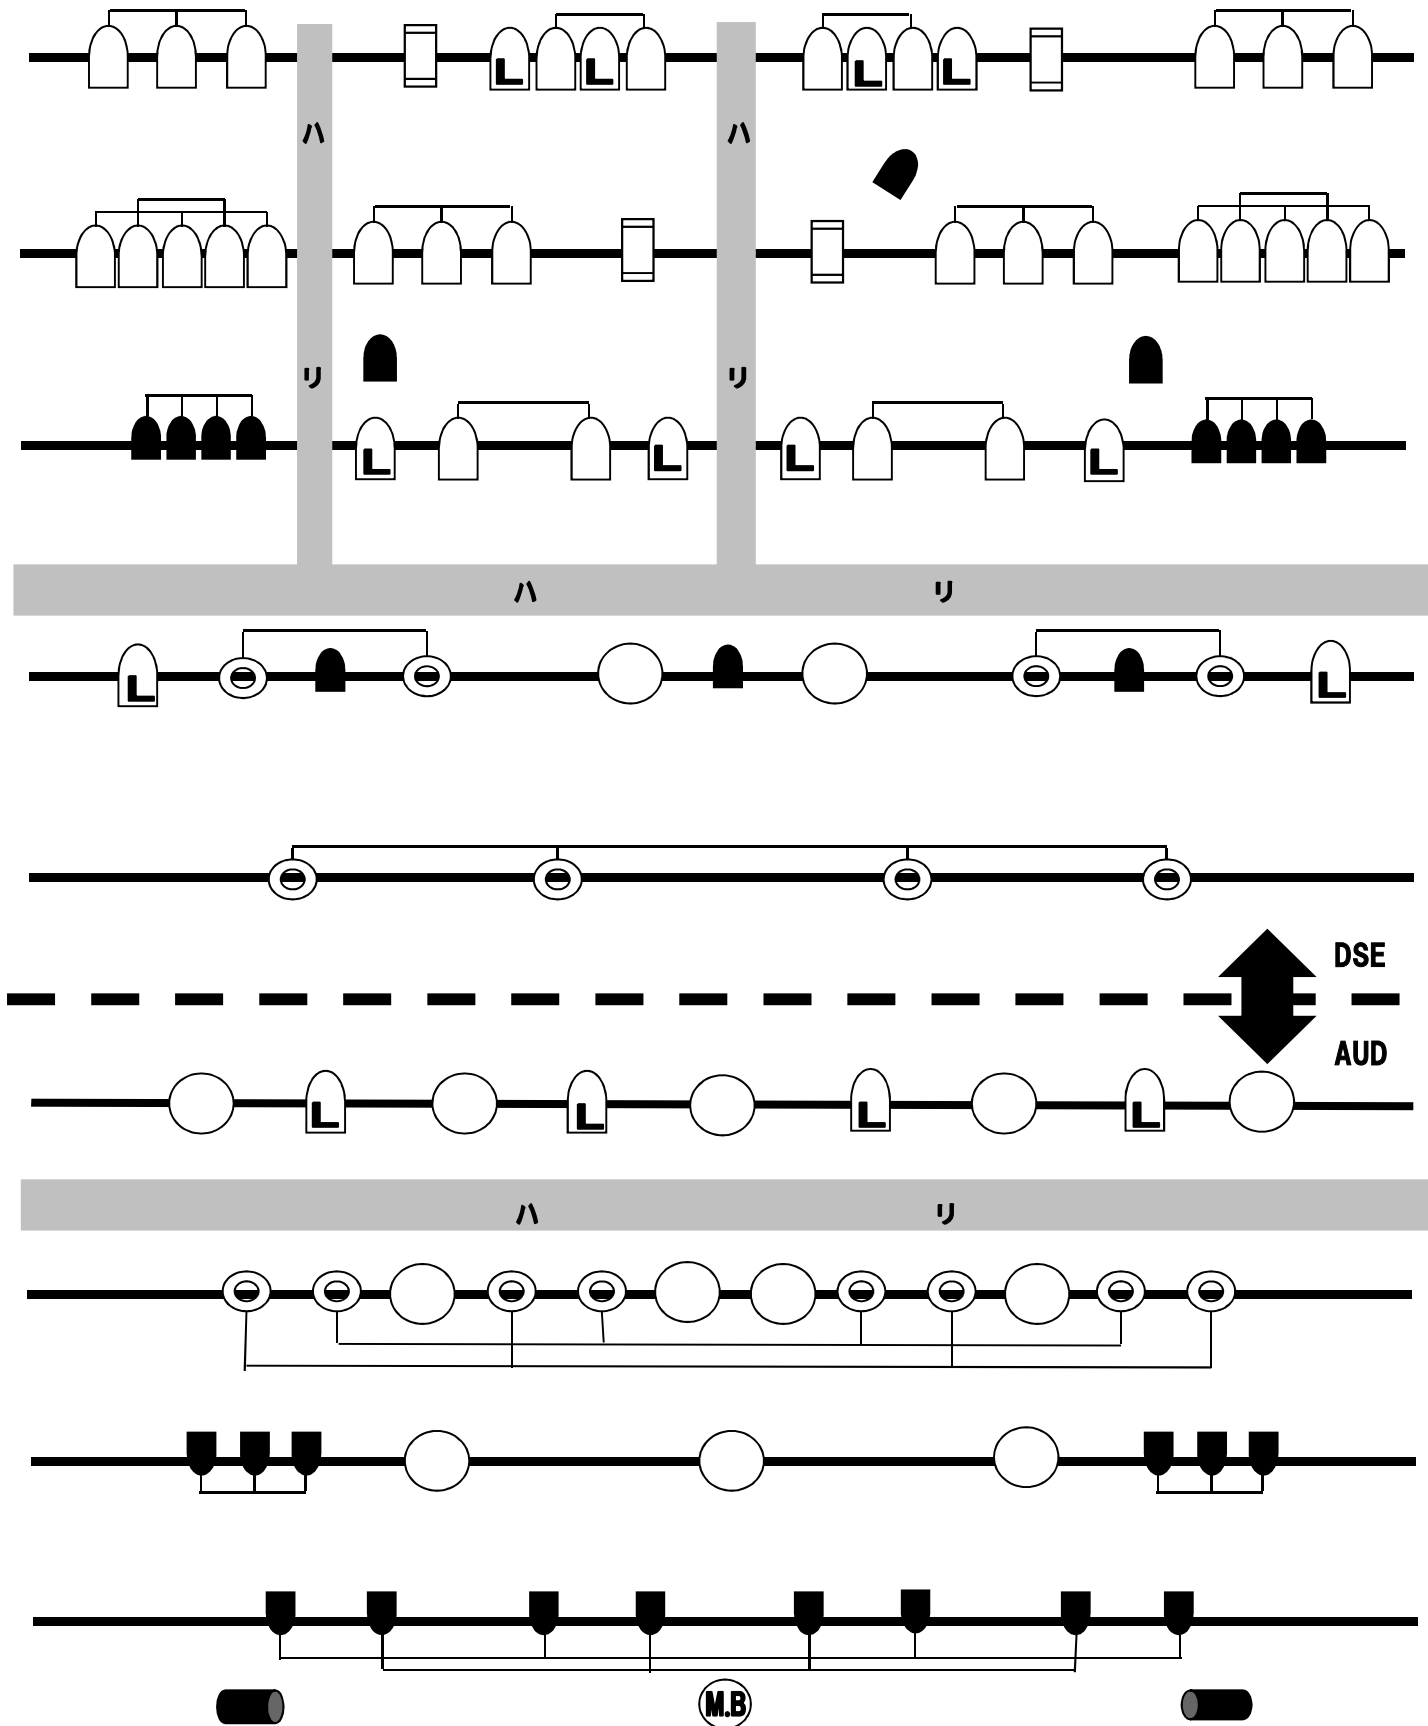

NAGOYA CLUB QUATTRO L.T

<TOP GRID>

PAR-64 VN/N ショートPAR-64 N	PAR-64 N	PAR-36	LED PAR (RGBW)	凸レンズ	フレネルレンズ
ITO センタレス付	2灯 ミニフル	カッタースポット	ストロボ	ミラーボール	

※ コネクターはすべてmini C型

NAGOYA CLUB QUATTRO L.T <STAGE BACK GRID>

NAGOYA CLUB QUATTRO L.T <STAGE SIDE GRID>

名古屋クラブクアトロ 照明機材リスト

●調光卓	AVOLITES Pearl Expert/Expert Touch Wing TITAN Ver.9.1			
●灯体	PAR-64	VN	500W	64
	PAR-64	N	500W	16
	ショートPAR-64	N	500W	4
	PAR-36	N	500W	46
	PAR-36	M	500W	14
	LED Quad Par (RGBW) [7ch使用]			24
	ALS-5	凸レンズ	500W	16
	ALF-5	フレネル	500W	30
	4灯 AC スピナー		24V-250W	1set
	2灯 ミニブル		500W×2	6
	ITO (センタレスマシン付)		650W	8
	ベース			10
	●カッタースポット	リクリ ECR2-19C		750W
●ミラーボール	φ300 可変速 リモコン付			1
●ストロボ	DK2000-DMX DOME STROBE			3
●ケーブル	延長/二又/DMX			若干
●脚立	3600mm			2
	1800mm			4
●ピンスポット	クセノン		700w	1
●スモークマシン	アンタリ F-1 フェイザーマシン【Pearl Expert卓でのDMX操作(2ch)】			