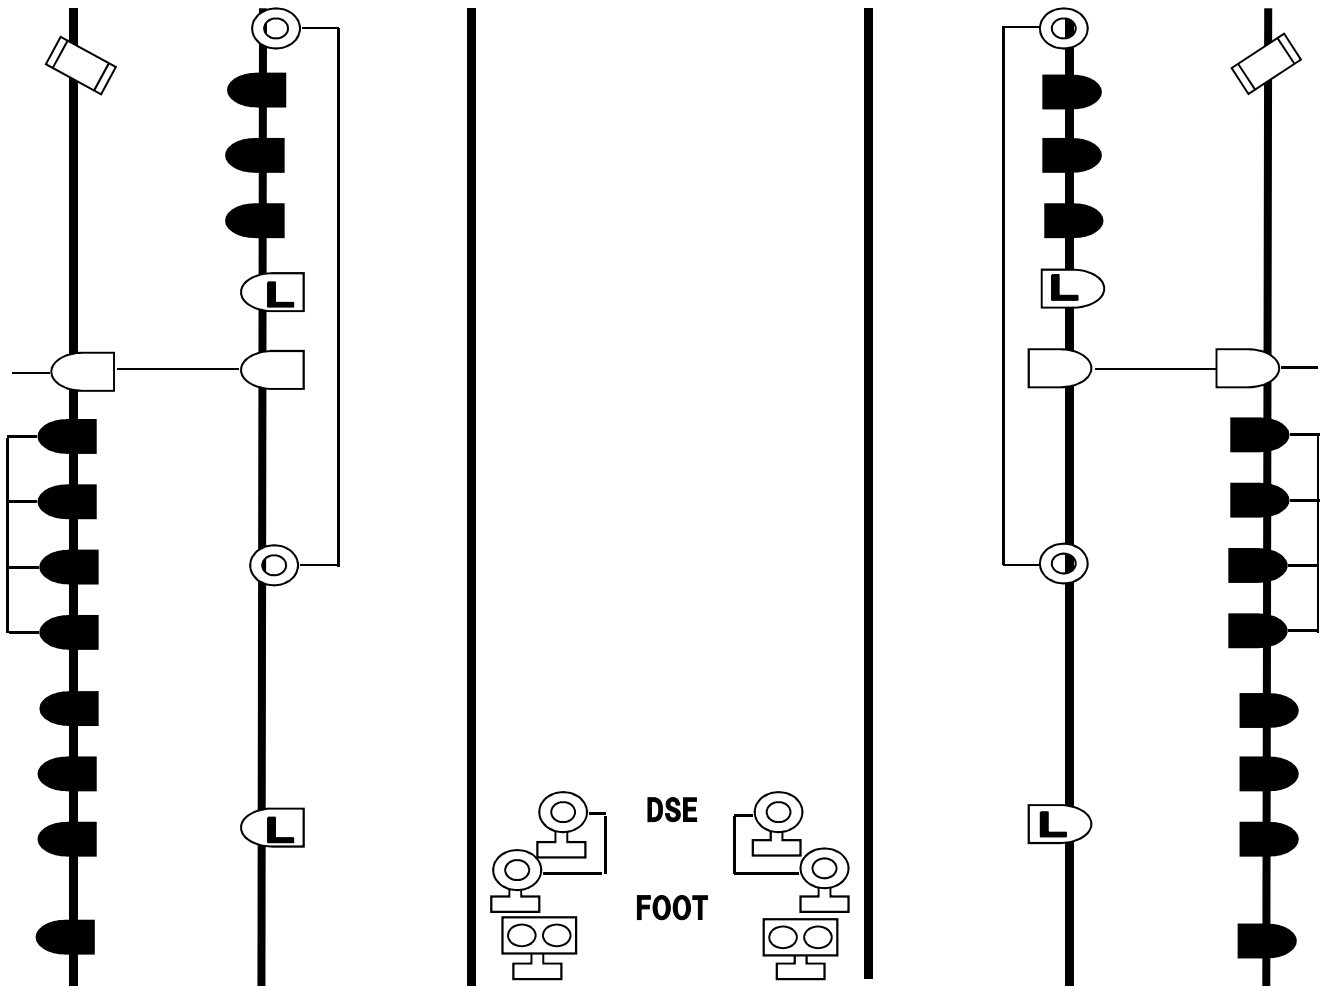

NAGOYA CLUB QUATTRO L.T

<TOP GRID>

PAR-64 VN/N ショートPAR-64 N	PAR-64 N	PAR-36	LED PAR (RGBW)	凸レンズ	フレネルレンズ
ITO センタレス付	2灯 ミニフル	カッタースポット	ストロボ	ミラーボール	

※ コネクターはすべてmini C型

NAGOYA CLUB QUATTRO L.T <STAGE BACK GRID>

NAGOYA CLUB QUATTRO L.T <STAGE SIDE GRID>

名古屋クラブクアトロ 照明機材リスト

●調光卓	AVOLITES Pearl Expert/Expert Touch Wing TITAN Ver.9.1			
●灯体	PAR-64	VN	500W	64
	PAR-64	N	500W	16
	ショートPAR-64	N	500W	4
	PAR-36	N	500W	46
	PAR-36	M	500W	14
	LED Quad Par (RGBW) [7ch使用]			24
	ALS-5	凸レンズ	500W	16
	ALF-5	フレネル	500W	30
	4灯 AC スピナー		24V-250W	1set
	2灯 ミニブル		500W×2	6
	ITO (センタレスマシン付)		650W	8
	ベース			10
	●カッタースポット	リクリ ECR2-19C		750W
●ミラーボール	φ300 可変速 リモコン付			1
●ストロボ	DK2000-DMX DOME STROBE			3
●ケーブル	延長/二又/DMX			若干
●脚立	3600mm			2
	1800mm			4
●ピンスポット	クセノン		700w	1
●スモークマシン	アンタリ F-1 フェイザーマシン【Pearl Expert卓でのDMX操作(2ch)】			