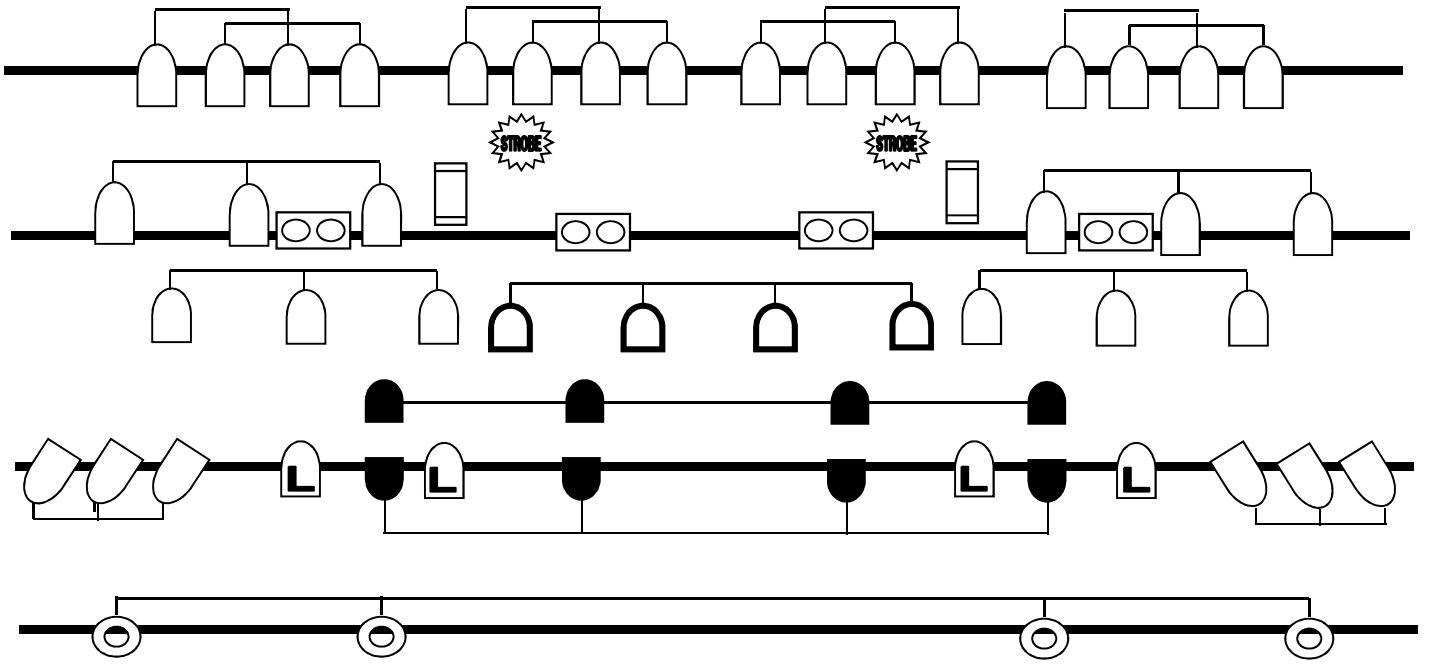

NAGOYA CLUB QUATTRO L.T

<TOP GRID>

PAR-64 VN/N ショートPAR-64 N	PAR-64 N	PAR-36	LED PAR (RGBW)	凸レンズ	フレネルレンズ
ITO センタレス付	2灯 ミニフル	カッタースポット	ストロボ	ミラーボール	

※ コネクターはすべてmini C型

NAGOYA CLUB QUATTRO L.T <STAGE BACK GRID>

NAGOYA CLUB QUATTRO L.T <STAGE SIDE GRID>

名古屋クラブクアトロ 照明機材リスト

●調光卓	AVOLITES Pearl Expert/Expert Touch Wing TITAN Ver.9.1			
●灯体	PAR-64	VN	500W	64
	PAR-64	N	500W	16
	ショートPAR-64	N	500W	4
	PAR-36	N	500W	46
	PAR-36	M	500W	14
	LED Quad Par (RGBW) [7ch使用]			24
	ALS-5	凸レンズ	500W	16
	ALF-5	フレネル	500W	30
	4灯 AC スピナー		24V-250W	1set
	2灯 ミニブル		500W×2	6
	ITO (センタレスマシン付)		650W	8
	ベース			10
	●カッタースポット	リクリ ECR2-19C		750W
●ミラーボール	φ300 可変速 リモコン付			1
●ストロボ	DK2000-DMX DOME STROBE			3
●ケーブル	延長/二又/DMX			若干
●脚立	3600mm			2
	1800mm			4
●ピンスポット	クセノン		700w	1
●スモークマシン	アンタリ F-1 フェイザーマシン【Pearl Expert卓でのDMX操作(2ch)】			