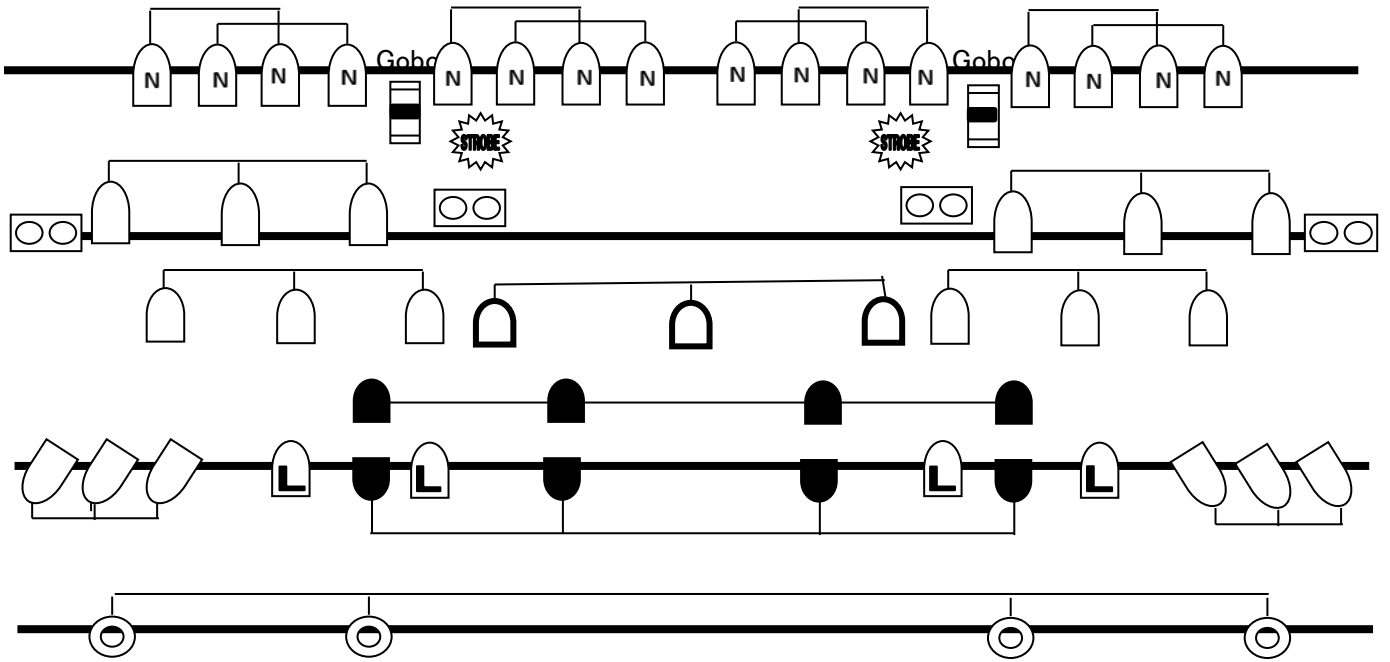

NAGOYA CLUB QUATTRO L.T

<TOP GRID>

PAR-64 VN	PAR-64 N	ショートPAR-64 N	PAR-36 N	PAR-36 M	LED PAR (RGBW)	凸レンズ	フレネルレンズ
ITO	ITO センタレス付	2灯 ミニブル	カッタースポット	ストロボ	ミラーボール		

※ コネクターはすべてmini C型(LEDのみ平行)

**NAGOYA CLUB QUATTRO L.T <STAGE BACK GRID>**

**NAGOYA CLUB QUATTRO L.T <STAGE SIDE GRID>**

NAGOYA CLUB QUATTRO L.T

<TOP GRID>

PAR-64 VN	PAR-64 N	ショットPAR-64 N	PAR-36 N	PAR-36 M	LED PAR (RGBW)	凸レンズ	フレネルレンズ
ITO	ITO センタレス付	2灯 ミニブル	カッタースポット	ストロボ	ミラーボール		

※ コネクターはすべてmini C型(LEDのみ平行)

### NAGOYA CLUB QUATTRO L.T <STAGE BACK GRID>