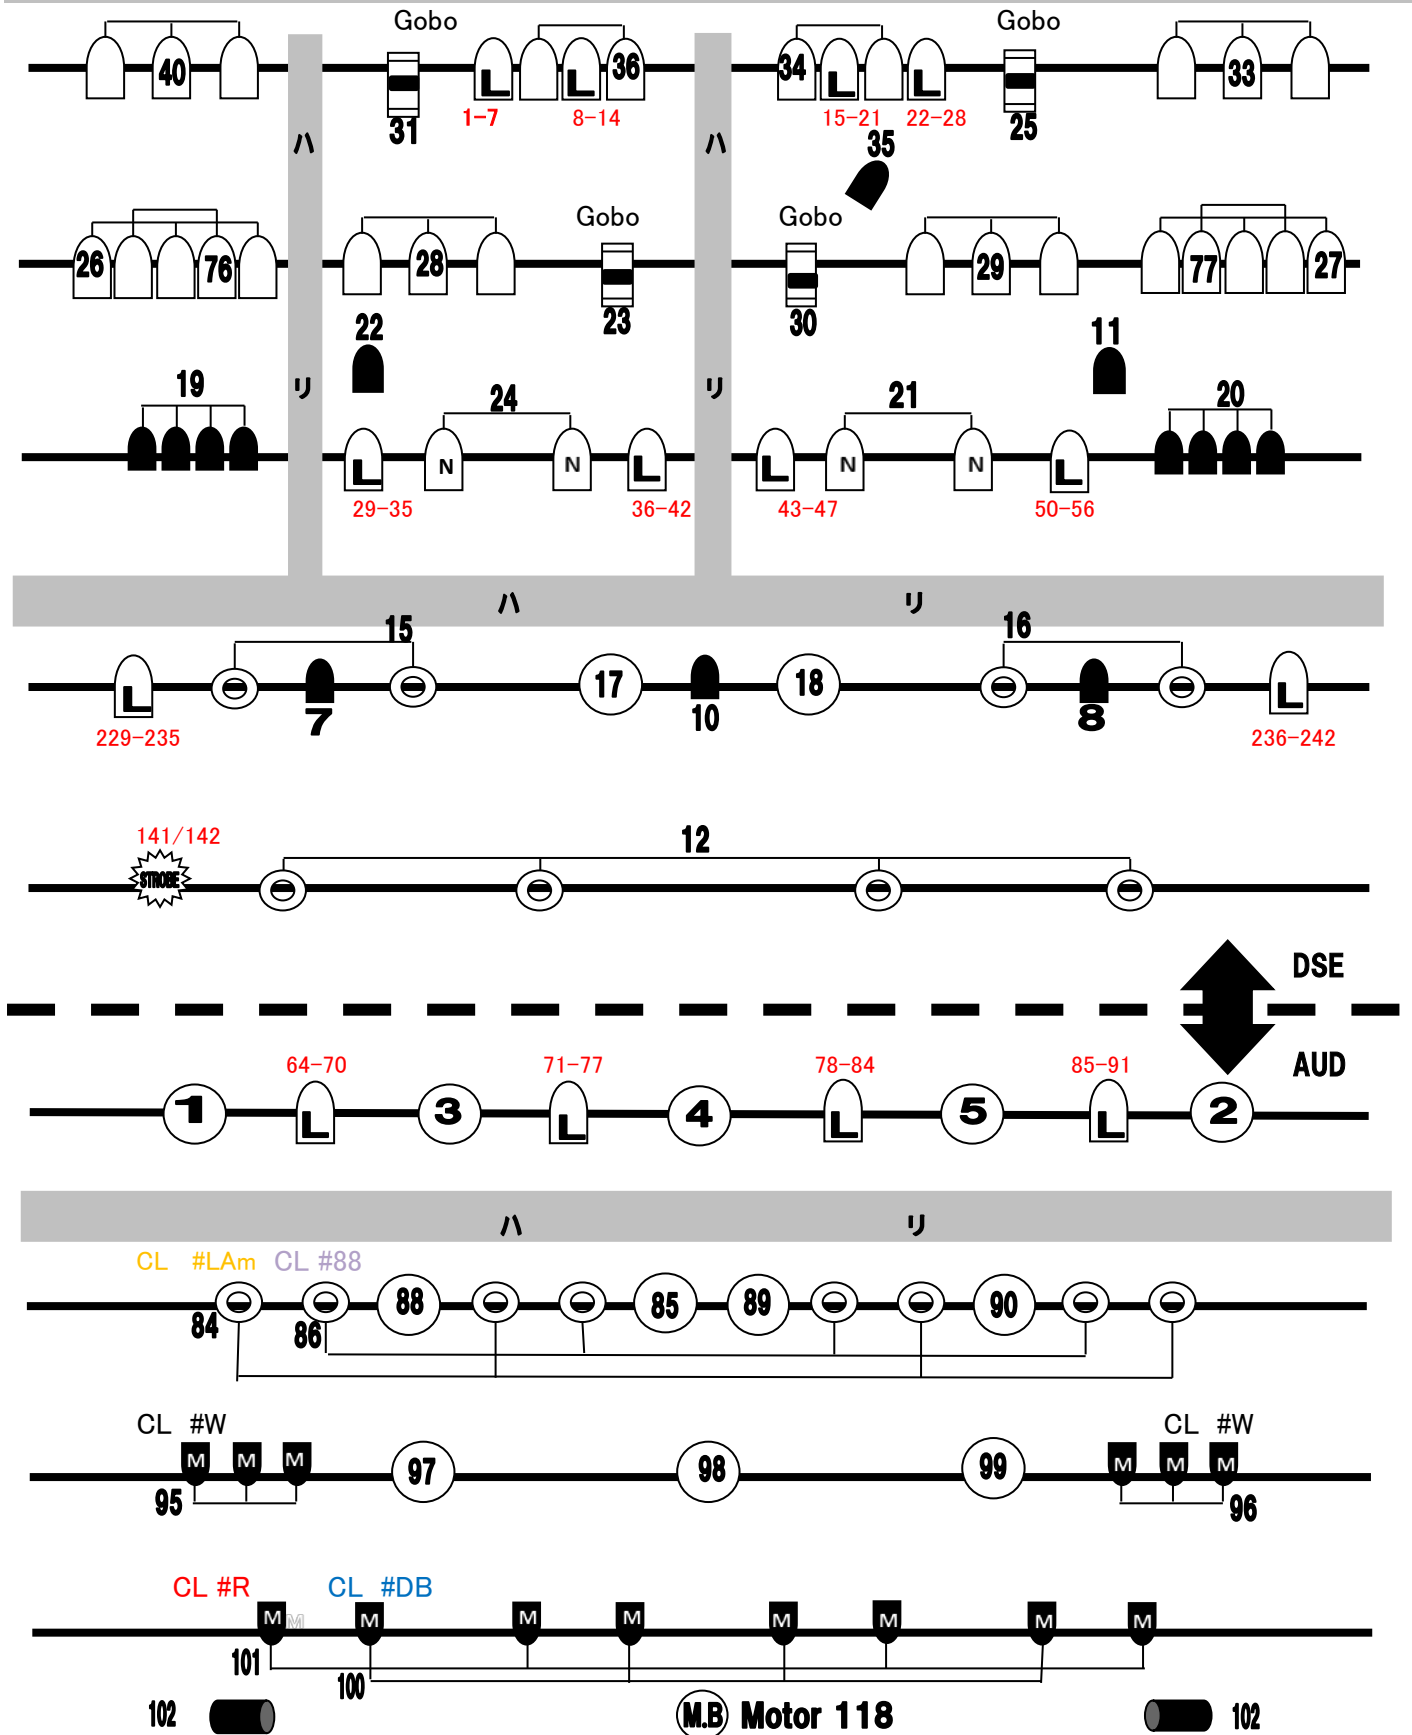

NAGOYA CLUB QUATTRO L.T

<TOP GRID>

PAR-64 VN	PAR-64 N	ショートPAR-64 N	PAR-36 N	PAR-36 M	LED PAR (RGBW)	凸レンズ	フレネルレンズ
ITO	ITO センタレス付	2灯 ミニブル	カッタースポット	ストロボ	ミラーボール		

※ コネクターはすべてmini C型(LEDのみ平行)

**NAGOYA CLUB QUATTRO L.T <STAGE BACK GRID>**

**NAGOYA CLUB QUATTRO L.T <STAGE SIDE GRID>**

NAGOYA CLUB QUATTRO L.T

<TOP GRID>

PAR-64 VN	PAR-64 N	ショットPAR-64 N	PAR-36 N	PAR-36 M	LED PAR (RGBW)	凸レンズ	フレネルレンズ
ITO	ITO センタレス付	2灯 ミニブル	カッタースポット	ストロボ	ミラーボール		

※ コネクターはすべてmini C型(LEDのみ平行)

### NAGOYA CLUB QUATTRO L.T <STAGE BACK GRID>