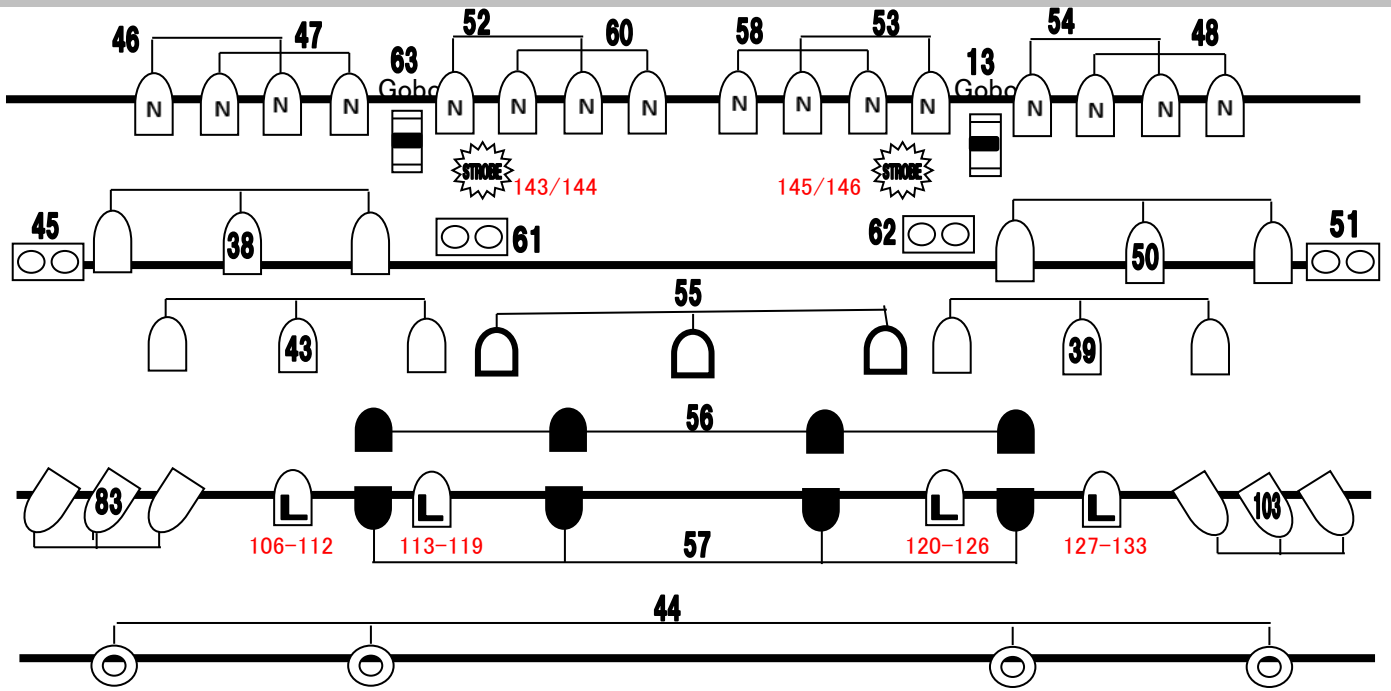

**NAGOYA CLUB QUATTRO L.T <STAGE SIDE GRID>**

NAGOYA CLUB QUATTRO L.T

<TOP GRID>

PAR-64 VN	PAR-64 N	ショットPAR-64 N	PAR-36 N	PAR-36 M	LED PAR (RGBW)	凸レンズ	フレネルレンズ
ITO	ITO センタレス付	2灯 ミニブル	カッタースポット	ストロボ	ミラーボール		

※ コネクターはすべてmini C型(LEDのみ平行)

### NAGOYA CLUB QUATTRO L.T <STAGE BACK GRID>