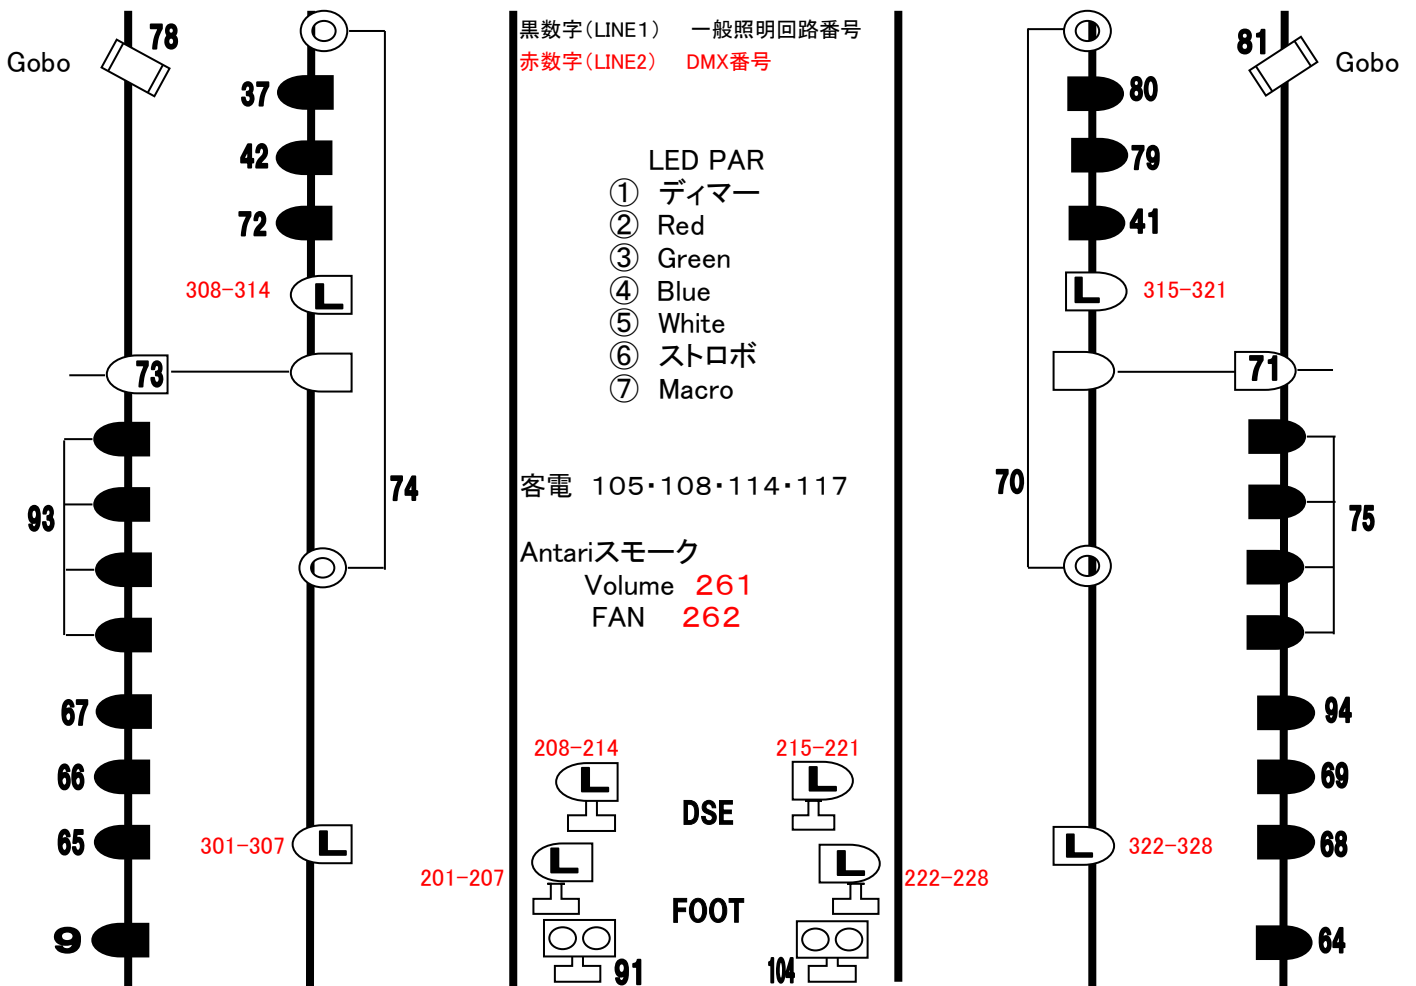

NAGOYA CLUB QUATTRO L.T <STAGE SIDE GRID>

空き直電源 30A(C型)1口【BACK GRID上手の下側】
20A (miniC型)1口【BACK GRID上手の下側】

空き回路 6・14・32・49・59・92・115
空きDMX回線 BACK GRID下手の下側に1回線 (LINE 3)