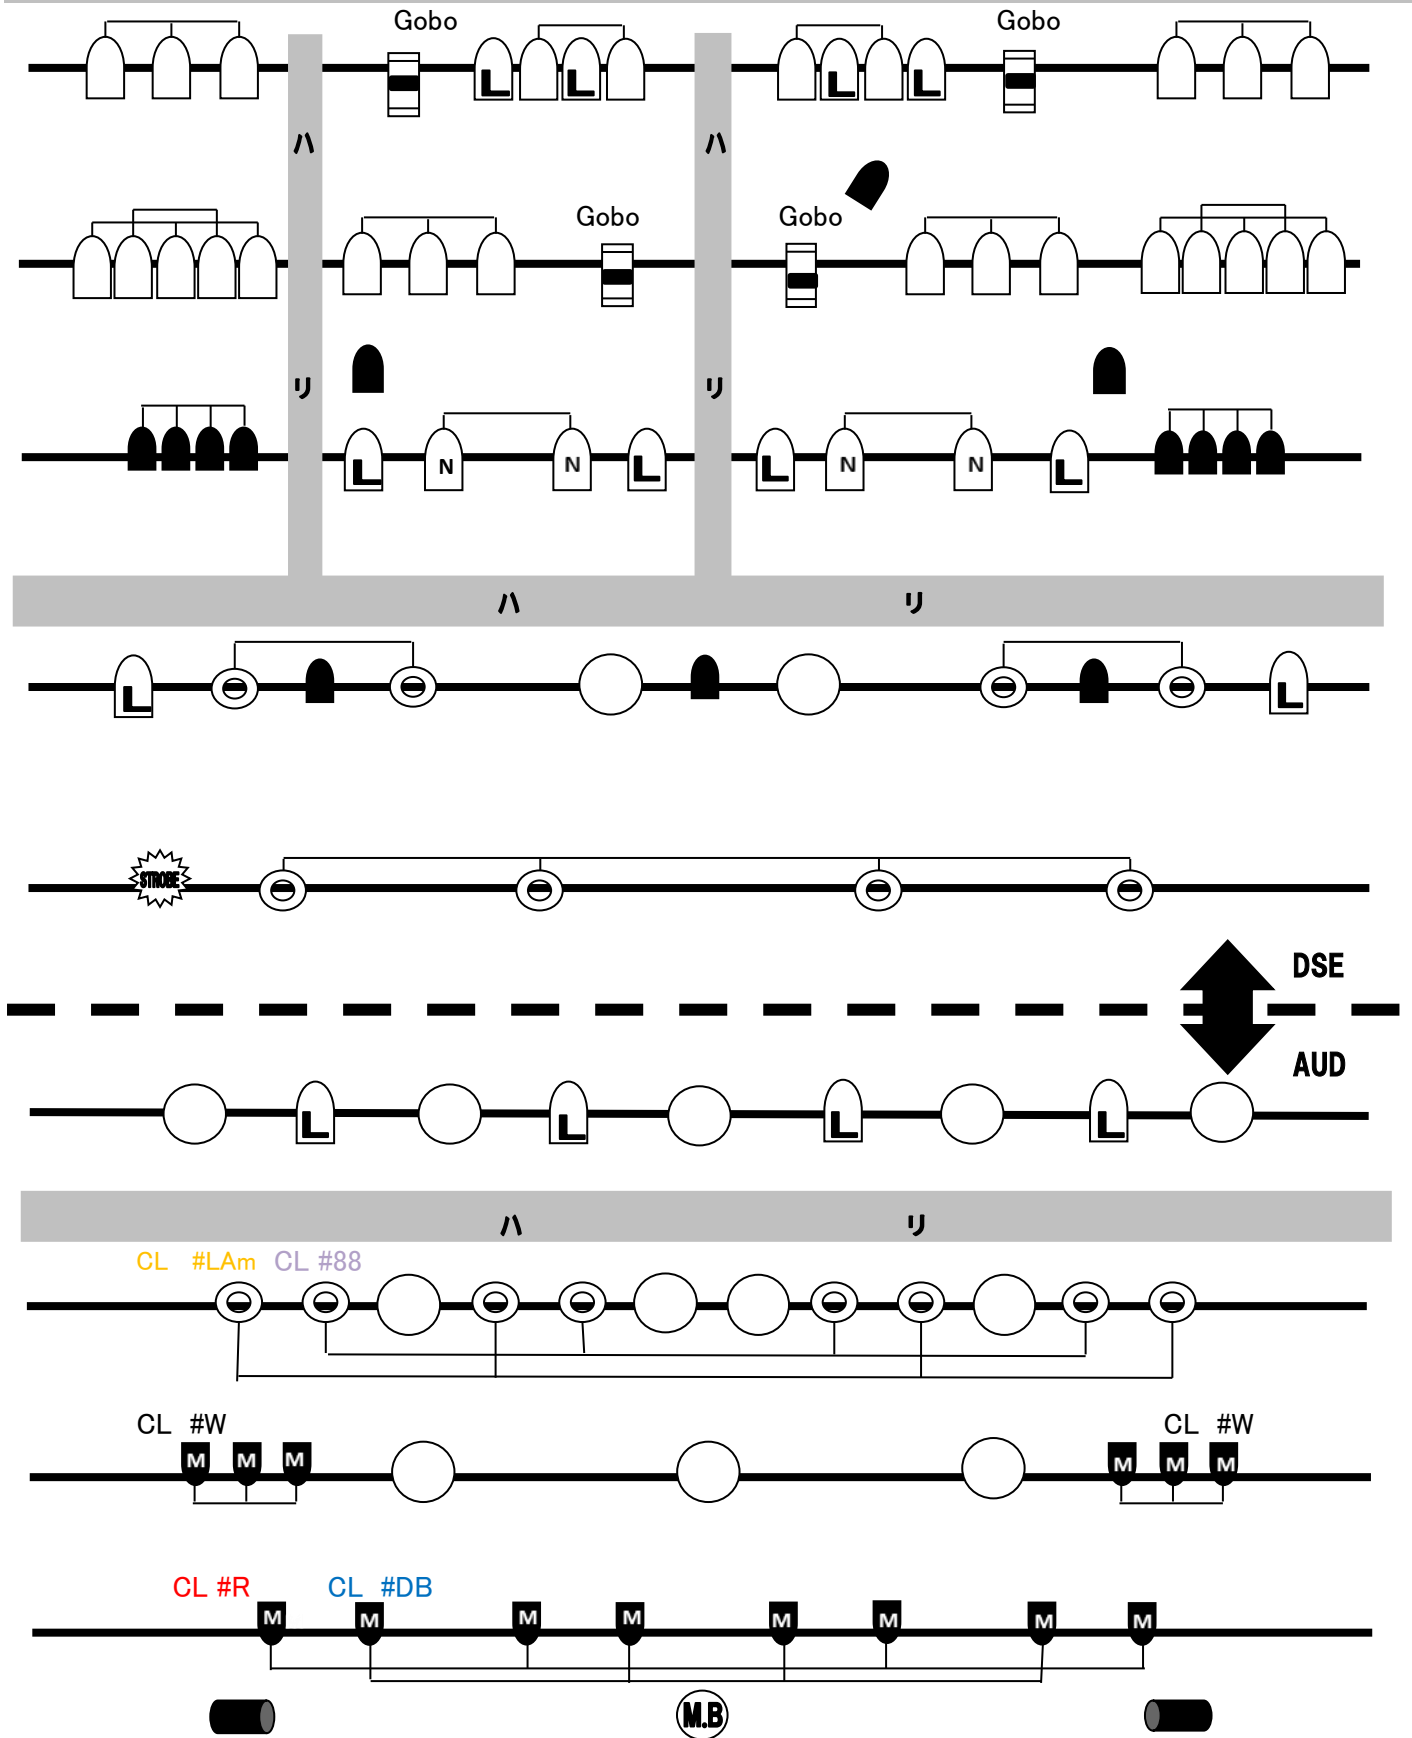

NAGOYA CLUB QUATTRO L.T

<TOP GRID>

PAR-64 VN	PAR-64 N	ショートPAR-64 N	PAR-36 N	PAR-36 M	LED PAR (RGBW)	凸レンズ	フレネルレンズ
ITO	ITO センタレス付	2灯 ミニブル	カッタースポット	ストロボ	ミラーボール		

※ コネクターはすべてmini C型(LEDのみ平行)

**NAGOYA CLUB QUATTRO L.T <STAGE BACK GRID>**

**NAGOYA CLUB QUATTRO L.T <STAGE SIDE GRID>**

NAGOYA CLUB QUATTRO L.T

<TOP GRID>

PAR-64 VN	PAR-64 N	ショットPAR-64 N	PAR-36 N	PAR-36 M	LED PAR (RGBW)	凸レンズ	フレネルレンズ
ITO	ITO センタレス付	2灯 ミニブル	カッタースポット	ストロボ	ミラーボール		

※ コネクターはすべてmini C型(LEDのみ平行)

### NAGOYA CLUB QUATTRO L.T <STAGE BACK GRID>