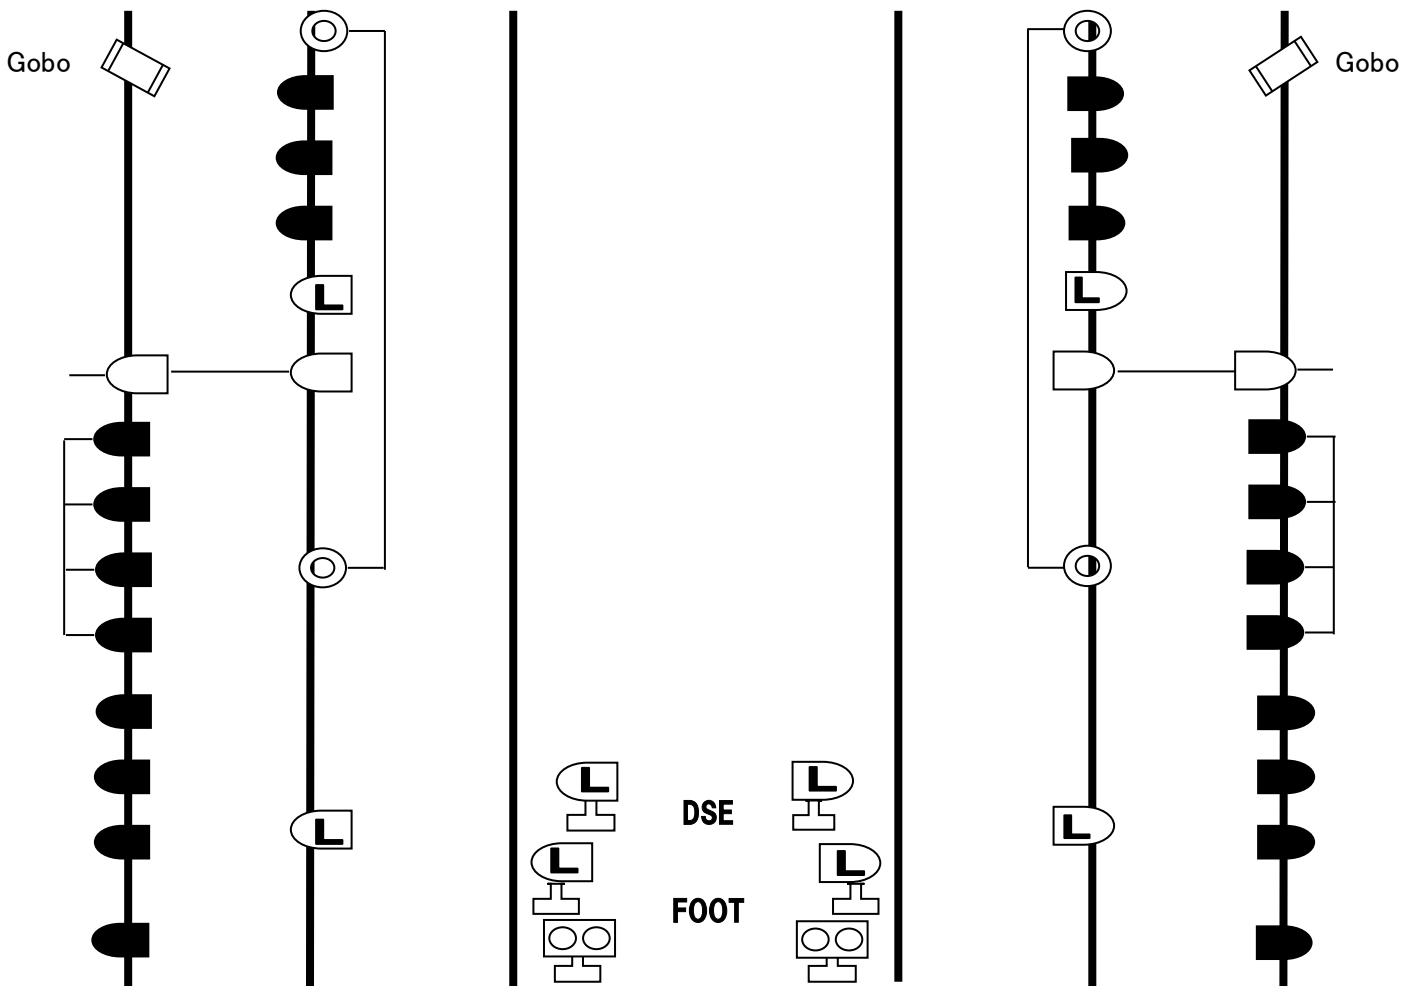

NAGOYA CLUB QUATTRO L.T

<TOP GRID>

PAR-64 VN	PAR-64 N	ショートPAR-64 N	PAR-36 N	PAR-36 M	LED PAR (RGBW)	凸レンズ	フレネルレンズ
ITO	ITO センタレス付	2灯 ミニブル	カッタースポット	ストロボ	ミラーボール		

※ コネクターはすべてmini C型(LEDのみ平行)

**NAGOYA CLUB QUATTRO L.T <STAGE BACK GRID>**

**NAGOYA CLUB QUATTRO L.T <STAGE SIDE GRID>**

NAGOYA CLUB QUATTRO L.T

<TOP GRID>

PAR-64 VN	PAR-64 N	ショットPAR-64 N	PAR-36 N	PAR-36 M	LED PAR (RGBW)	凸レンズ	フレネルレンズ
ITO	ITO センタレス付	2灯 ミニブル	カッタースポット	ストロボ	ミラーボール		

※ コネクターはすべてmini C型(LEDのみ平行)