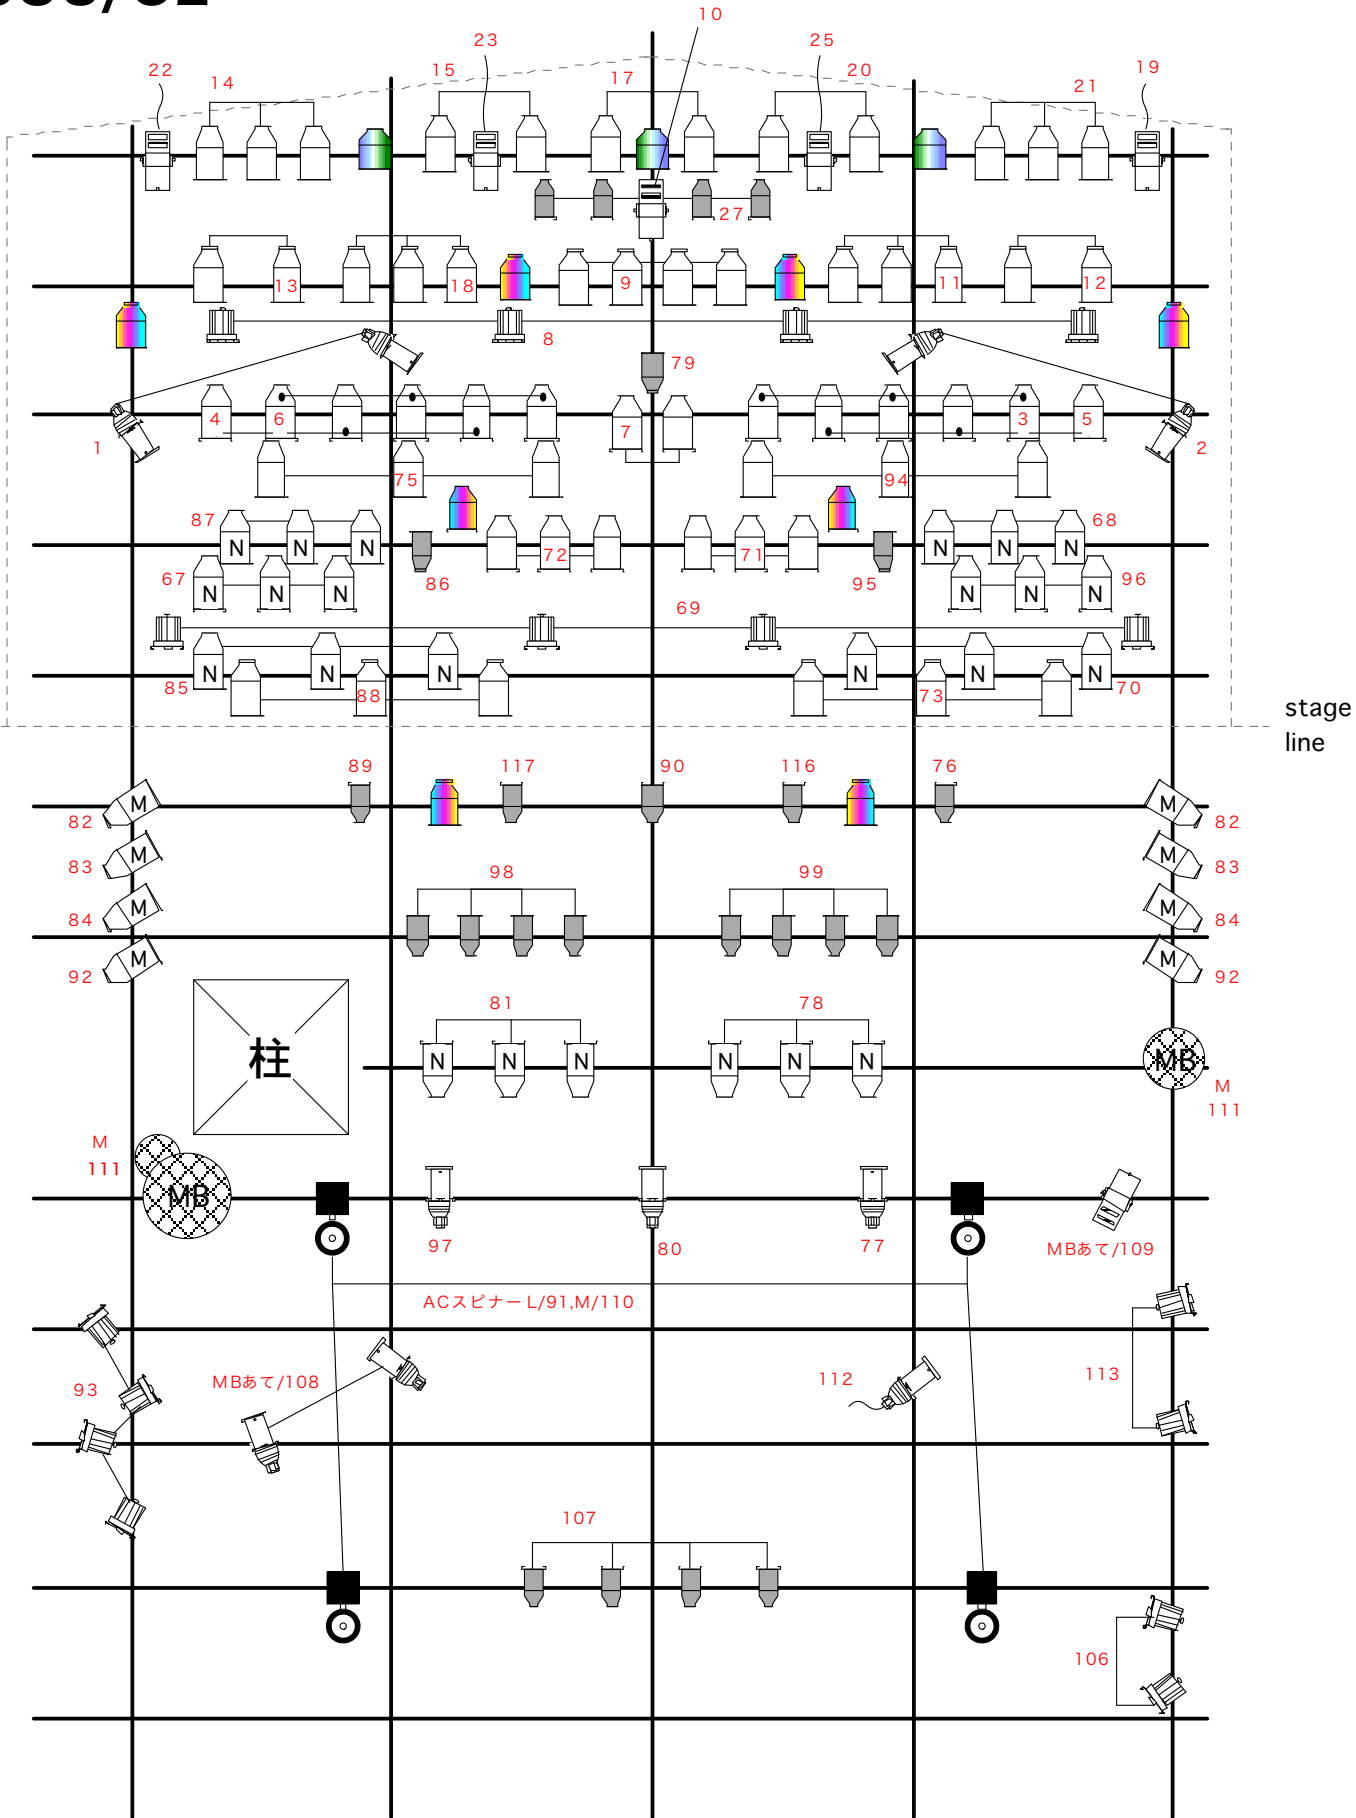

客あてフレネル下 93

客あてフレネル上 106,110,113

スピナー L/91 ,M/110

DJあて 112

BACK

-  LED PAR×4
-  RUSH PAR 2(ZOOM)×4

空き回路 / 30,47,64

SIDE

SR

SL

機材	メーカー	機種	台数
調光卓	AVOLITES	DIAMOND4 vision (classic)	1
灯体		PAR 64 (500W) RAY	80
		PAR 64 (500W) NALLOW	50
		PAR 64 (500W) MEDIUM	24
		PAR 36 (500W) MEDIUM	42
		FQ (500W)	2
		Q SPOT (500W)	24
		LQK-5 (500W)	4
		ITO (650W)	6
		ITO (650W) センタレス	4
		エリスポット 940-12 (750W)	13
		エリスポット 940-9 (750W)	2
		2灯 ミニブル (1000W)	9
		AC スピナー	1set
		マシンスポット/スパイラル (1000W)	2
		ミラーボール 30φ, 45φ, 60φ	3
		ストロボ DOMEKITSTROBE DM-2000	3
		LED PAR 4in1 RGBW DMX7ch	12
		Martin RUSH PAR 2 ZOOM DMX9ch	7
Smoke Machine	Antari	X-310 FAZER	1
ケーブル類	20A C型	2m,5m,10m	
	変換ケーブル	2又 20A C型 - 平行 平行 - 20A C型 30A C型 - 20A C型 30A C型 - 平行	
		<u>※各ケーブルとも若干数になります。お問い合わせください。</u>	
ベースプレート			8
スタンド			4