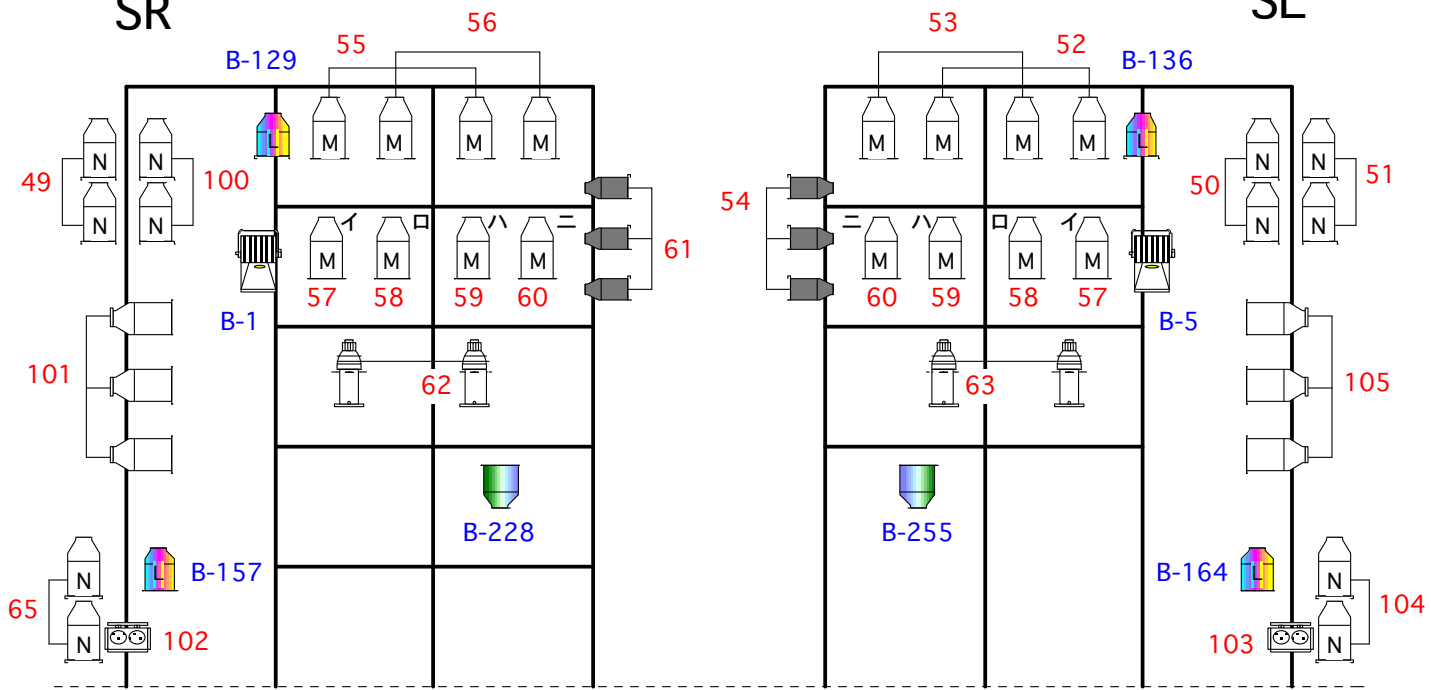

客あてフレネル下 93

客あてフレネル上 106,110,113

スピナー L/91 ,M/110

DJあて 112

BACK

-  LED PAR×4
-  RUSH PAR 2(ZOOM)×4

空き回路 / 30,47,64

SIDE

SR

SL

機材	メーカー	機種	台数
調光卓	AVOLITES	DIAMOND4 vision (classic)	1
灯体		PAR 64 (500W) RAY	80
		PAR 64 (500W) NALLOW	50
		PAR 64 (500W) MEDIUM	24
		PAR 36 (500W) MEDIUM	42
		FQ (500W)	2
		Q SPOT (500W)	24
		LQK-5 (500W)	4
		ITO (650W)	6
		ITO (650W) センタレス	4
		エリスポット 940-12 (750W)	13
		エリスポット 940-9 (750W)	2
		2灯 ミニブル (1000W)	9
		AC スピナー	1set
		マシンスポット/スパイラル (1000W)	2
		ミラーボール 30φ, 45φ, 60φ	3
		ストロボ DOMEKITSTROBE DM-2000	3
		LED PAR 4in1 RGBW DMX7ch	12
		Martin RUSH PAR 2 ZOOM DMX9ch	7
Smoke Machine	Antari	X-310 FAZER	1
ケーブル類	20A C型	2m,5m,10m	
	変換ケーブル	2又 20A C型 - 平行 平行 - 20A C型 30A C型 - 20A C型 30A C型 - 平行	
		<u>※各ケーブルとも若干数になります。お問い合わせください。</u>	
ベースプレート			8
スタンド			4