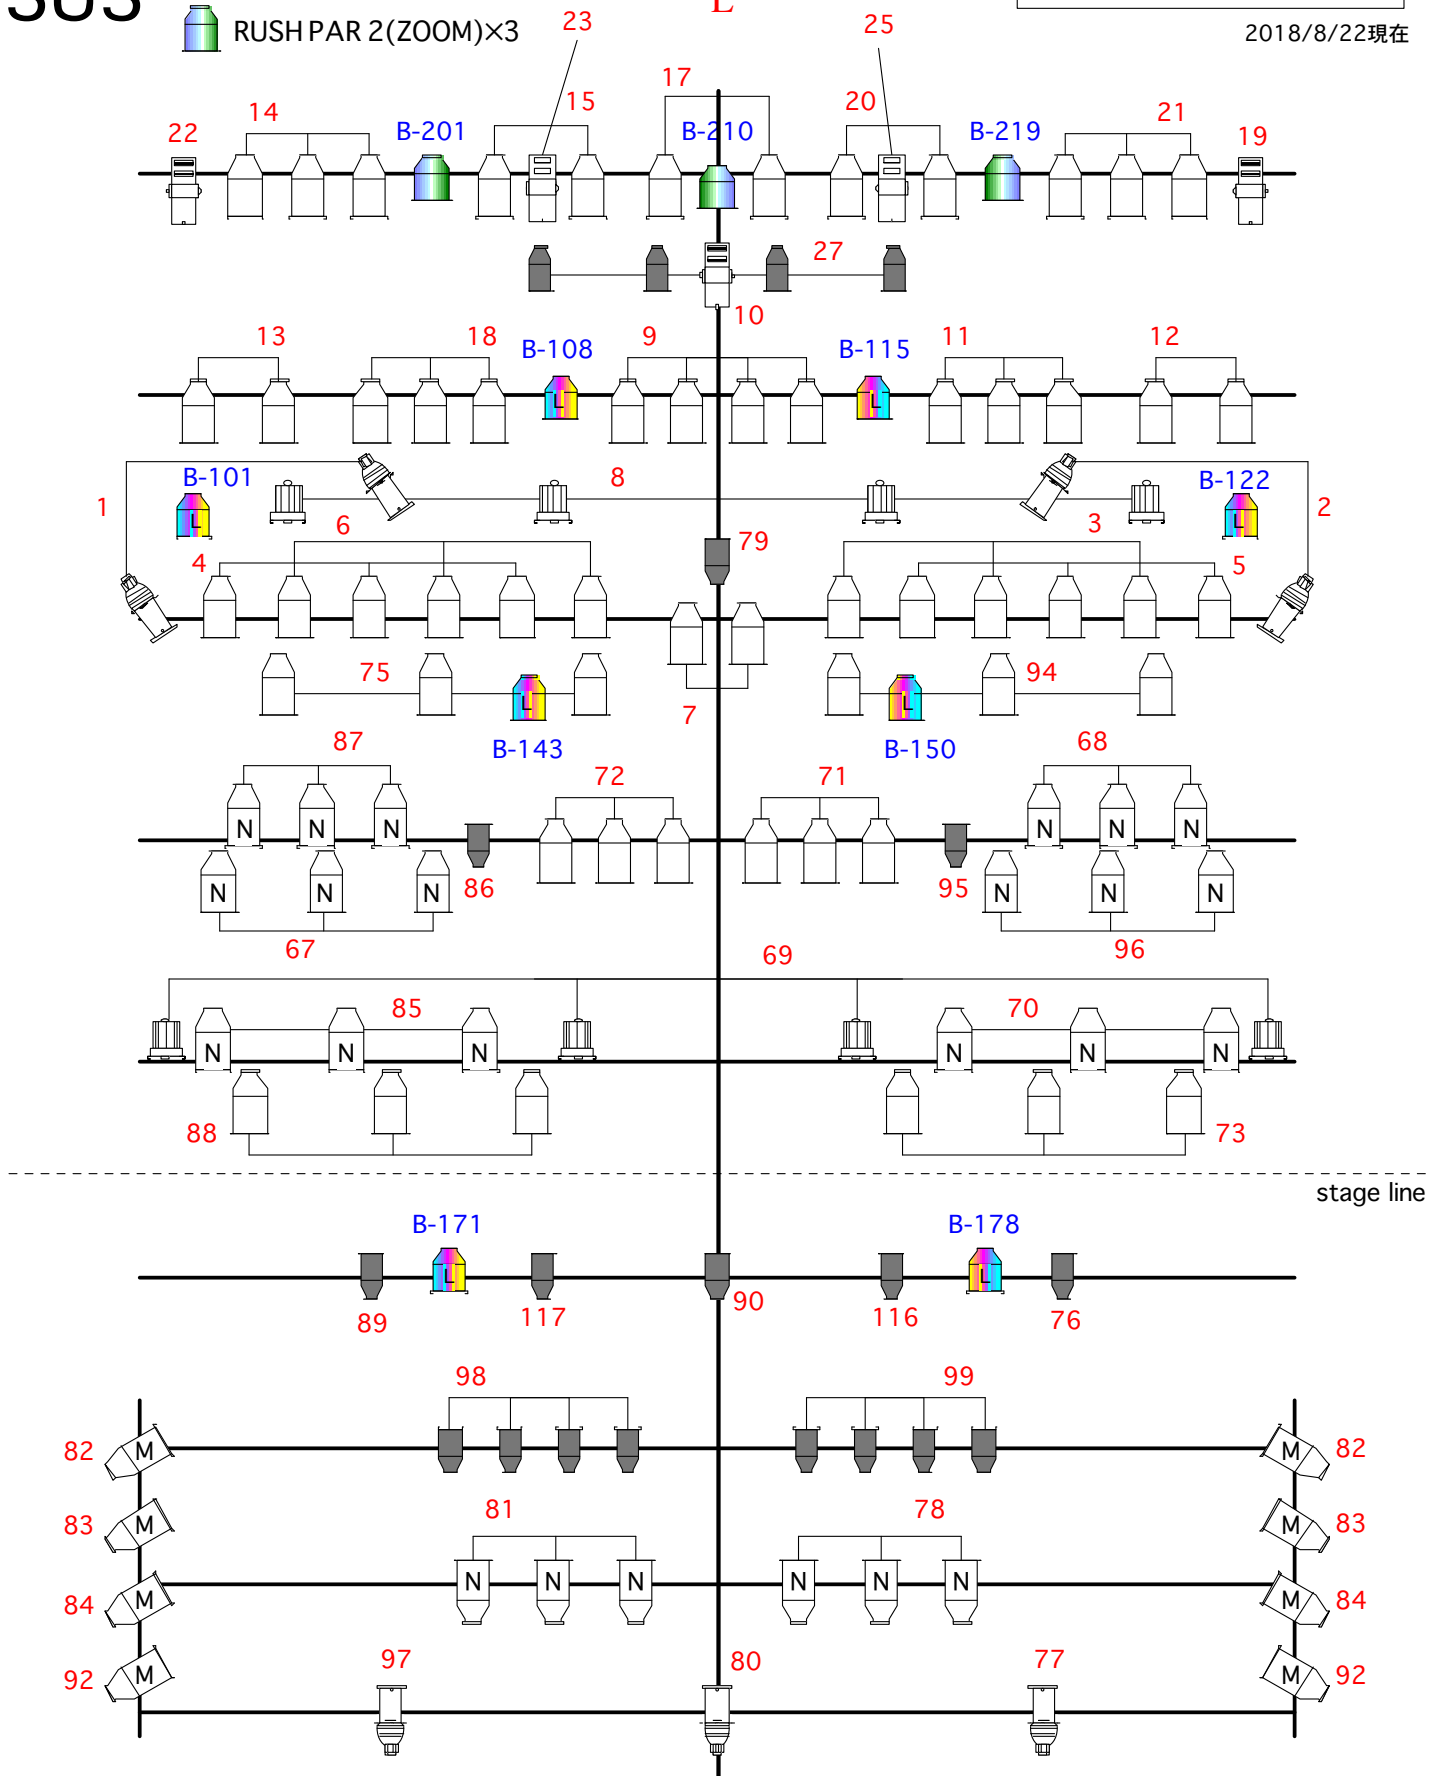

SUS

LED PARx8

RUSH PAR 2(ZOOM)x3

Shibuya CLUB QUATTRO

2018/8/22現在

下手ミラーポールあて 108,109

モーター 111

客あてミニパー 107

客あてフレネル下 93

客あてフレネル上 106,110,113

スピナー L/91 ,M/110

DJあて 112

BACK

-  LED PAR×4
-  RUSH PAR 2(ZOOM)×4

空き回路 / 30,47,64

SIDE

SR

SL

機材	メーカー	機種	台数
調光卓	AVOLITES	DIAMOND4 vision (classic)	1
灯体		PAR 64 (500W) RAY	80
		PAR 64 (500W) NALLOW	50
		PAR 64 (500W) MEDIUM	24
		PAR 36 (500W) MEDIUM	42
		FQ (500W)	2
		Q SPOT (500W)	24
		LQK-5 (500W)	4
		ITO (650W)	6
		ITO (650W) センタレス	4
		エリスポット 940-12 (750W)	13
		エリスポット 940-9 (750W)	2
		2灯 ミニブル (1000W)	9
		AC スピナー	1set
		マシンスポット/スパイラル (1000W)	2
		ミラーボール 30φ, 45φ, 60φ	3
		ストロボ DOMEKITSTROBE DM-2000	3
		LED PAR 4in1 RGBW DMX7ch	12
		Martin RUSH PAR 2 ZOOM DMX9ch	7
Smoke Machine	Antari	X-310 FAZER	1
ケーブル類	20A C型	2m,5m,10m	
	変換ケーブル	2又 20A C型 - 平行 平行 - 20A C型 30A C型 - 20A C型 30A C型 - 平行	
		<u>※各ケーブルとも若干数になります。お問い合わせください。</u>	
ベースプレート			8
スタンド			4