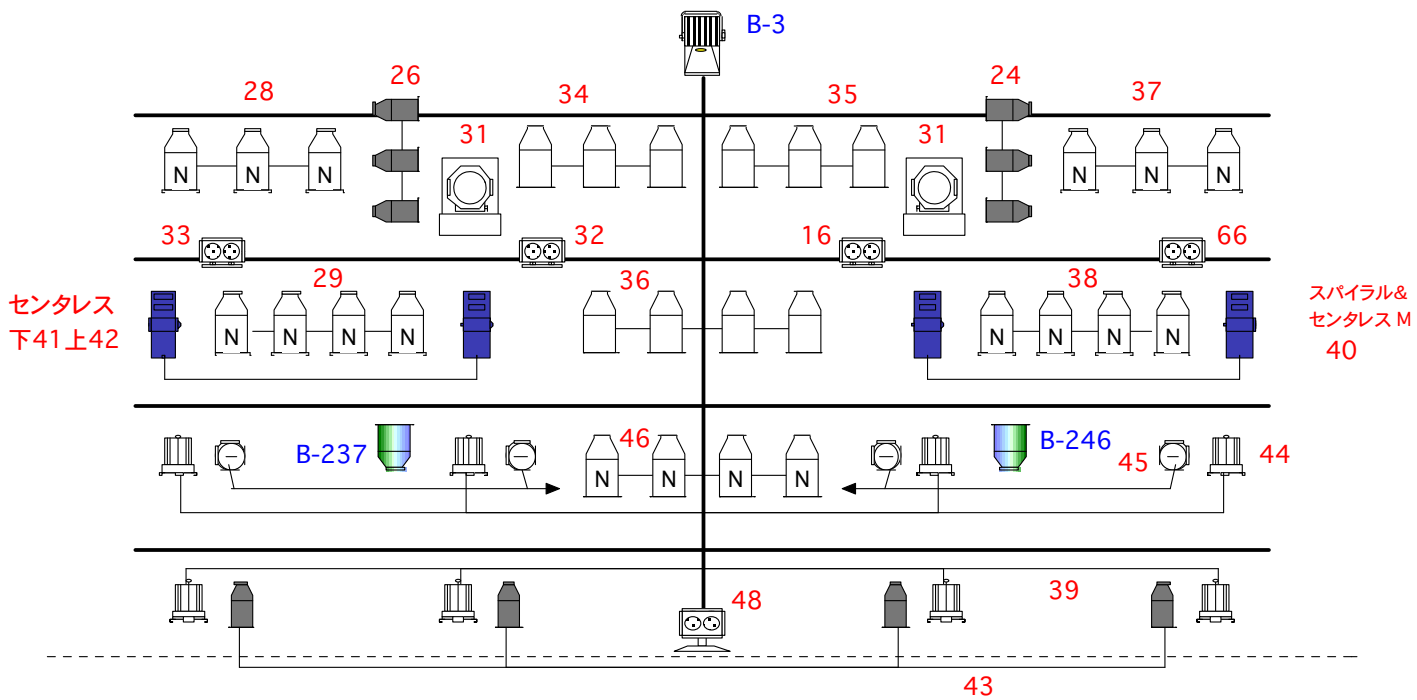

客あてフレネル下 93

客あてフレネル上 106,110,113

スピナー L/91 ,M/110

DJあて 112

BACK

-  LED PAR×4
-  RUSH PAR 2(ZOOM)×4

空き回路 / 30,47,64

SIDE

SR

SL

機材	メーカー	機種	台数
調光卓	AVOLITES	DIAMOND4 vision (classic)	1
灯体		PAR 64 (500W) RAY	80
		PAR 64 (500W) NALLOW	50
		PAR 64 (500W) MEDIUM	24
		PAR 36 (500W) MEDIUM	42
		FQ (500W)	2
		Q SPOT (500W)	24
		LQK-5 (500W)	4
		ITO (650W)	6
		ITO (650W) センタレス	4
		エリスポット 940-12 (750W)	13
		エリスポット 940-9 (750W)	2
		2灯 ミニブル (1000W)	9
		AC スピナー	1set
		マシンスポット/スパイラル (1000W)	2
		ミラーボール 30φ, 45φ, 60φ	3
		ストロボ DOMEKITSTROBE DM-2000	3
		LED PAR 4in1 RGBW DMX7ch	12
		Martin RUSH PAR 2 ZOOM DMX9ch	7
Smoke Machine	Antari	X-310 FAZER	1
ケーブル類	20A C型	2m,5m,10m	
	変換ケーブル	2又 20A C型 - 平行 平行 - 20A C型 30A C型 - 20A C型 30A C型 - 平行	
		<u>※各ケーブルとも若干数になります。お問い合わせください。</u>	
ベースプレート			8
スタンド			4