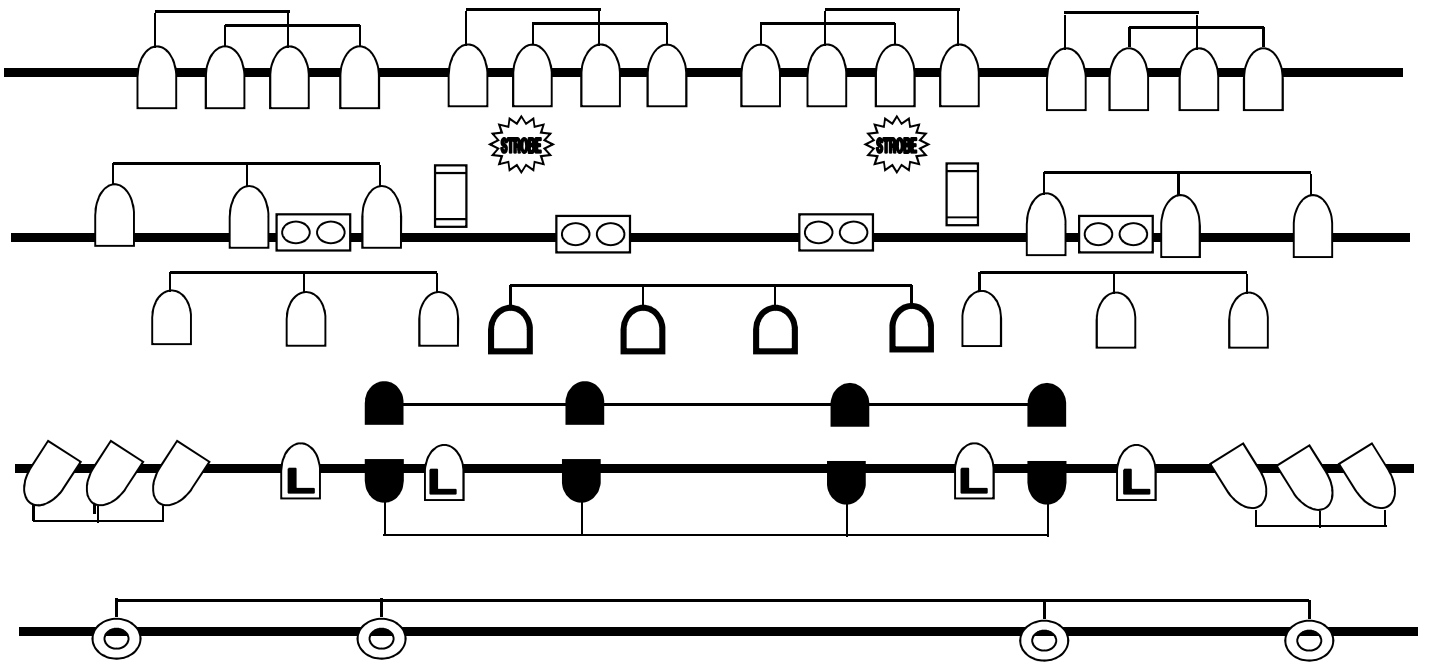

NAGOYA CLUB QUATTRO L.T

<TOP GRID>

PAR-64 VN/N	ショートPAR-64 N	PAR-36	LED PAR (RGBW)	凸レンズ	フレネルレンズ
ITO センタレス付	2灯 ミニブル	カッタースポット	ストロボ	ミラーボール	

※ コネクターはすべてmini C型

NAGOYA CLUB QUATTRO L.T <STAGE BACK GRID>

NAGOYA CLUB QUATTRO L.T <STAGE SIDE GRID>

名古屋クラブクアトロ 照明機材リスト

●調光卓	AVOLITES Pearl Expert/Expert Touch Wing TITAN Ver.5.0			
●灯体	PAR-64	VN	500W	64
	PAR-64	N	500W	16
	ショートPAR-64	N	500W	4
	PAR-36	N	500W	46
	PAR-36	M	500W	14
	LED Quad Par (RGBW) [7ch使用]			24
	ALS-5	凸レンズ	500W	16
	ALF-5	フレネル	500W	30
	4灯 AC スピナー		24V-250W	1set
	2灯 ミニブル		500W×2	6
	ITO (センタレスマシン付)		650W	8
	ベース			10
	●カッタースポット	リクリ ECR2-19C	750W	2
●ミラーボール	φ300 可変速 リモコン付		1	
●ストロボ	DK2000-DMX DOME STROBE		4	
●ケーブル	延長/二又/DMX		若干	
●脚立	3600mm		2	
	1800mm		4	
●ピンスポット	クセノン	700w	2	
●スモークマシン	アンタリ F-1 フェイザーマシン [DMX操作 (2ch)]			
	*使用料¥3,000.- (税抜き)となります。			

*カラーフィルターとして、ポリカラー・LEEカラーを若干枚数用意しています。