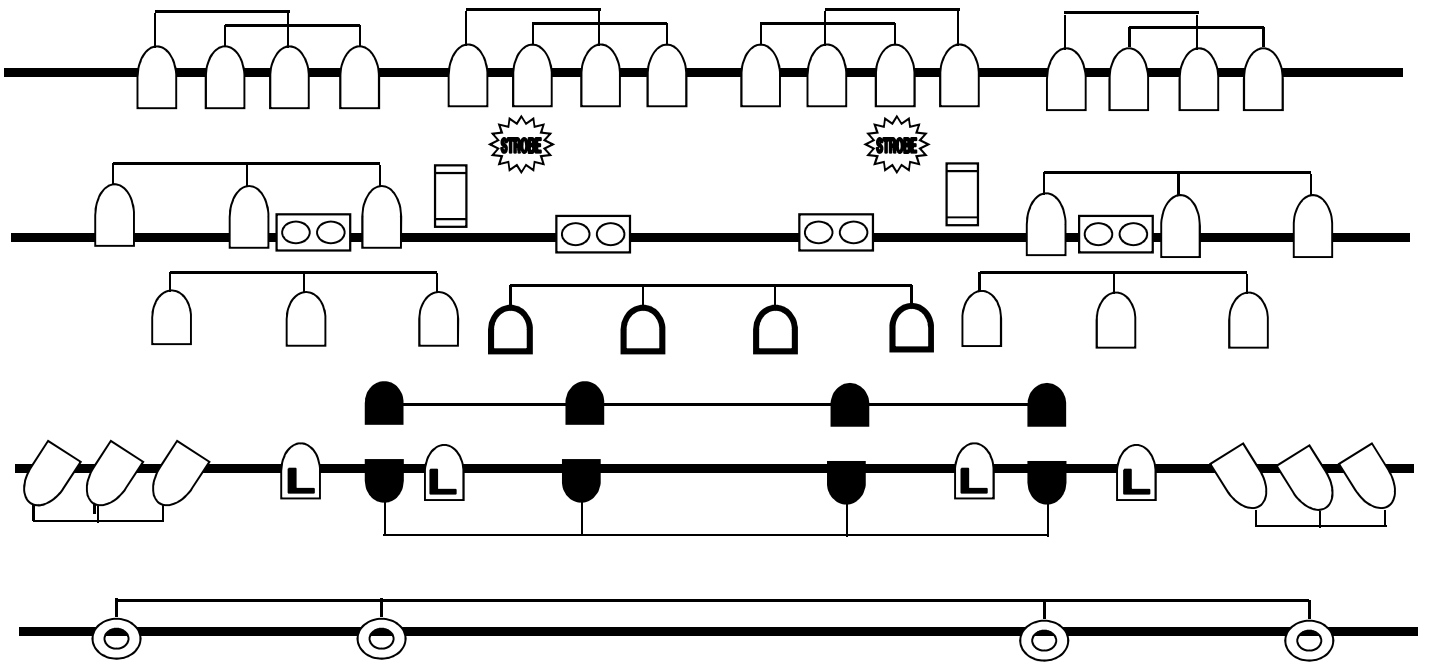

NAGOYA CLUB QUATTRO L.T

<TOP GRID>

PAR-64 VN/N	ショートPAR-64 N	PAR-36	LED PAR (RGBW)	凸レンズ	フレネルレンズ
ITO センタレス付	2灯 ミニフル	カッタースポット	ストロボ	ミラーボール	

※ コネクターはすべてmini C型

NAGOYA CLUB QUATTRO L.T <STAGE BACK GRID>

NAGOYA CLUB QUATTRO L.T <STAGE SIDE GRID>

名古屋クラブクアトロ 照明機材リスト

●調光卓	AVOLITES Pearl Expert/Expert Touch Wing TITAN Ver.9.1			
●灯体	PAR-64	VN	500W	64
	PAR-64	N	500W	16
	ショートPAR-64	N	500W	4
	PAR-36	N	500W	46
	PAR-36	M	500W	14
	LED Quad Par (RGBW) [7ch使用]			24
	ALS-5	凸レンズ	500W	16
	ALF-5	フレネル	500W	30
	4灯 AC スピナー		24V-250W	1set
	2灯 ミニブル		500W×2	6
	ITO (センタレスマシン付)		650W	8
	ベース			10
	●カッタースポット	リクリ ECR2-19C	750W	2
●ミラーボール	φ300 可変速 リモコン付		1	
●ストロボ	DK2000-DMX DOME STROBE		4	
●ケーブル	延長/二又/DMX		若干	
●脚立	3600mm		2	
	1800mm		4	
●ピンスポット	クセノン	700w	2	
●スモークマシン	アンタリ F-1 フェイザーマシン【Pearl Expert卓でのDMX操作 (2ch)】			
	*使用料¥3,000.- (税抜き)となります。			

\*カラーフィルターとして、ポリカラー・LEEカラーを若干枚数用意しています。