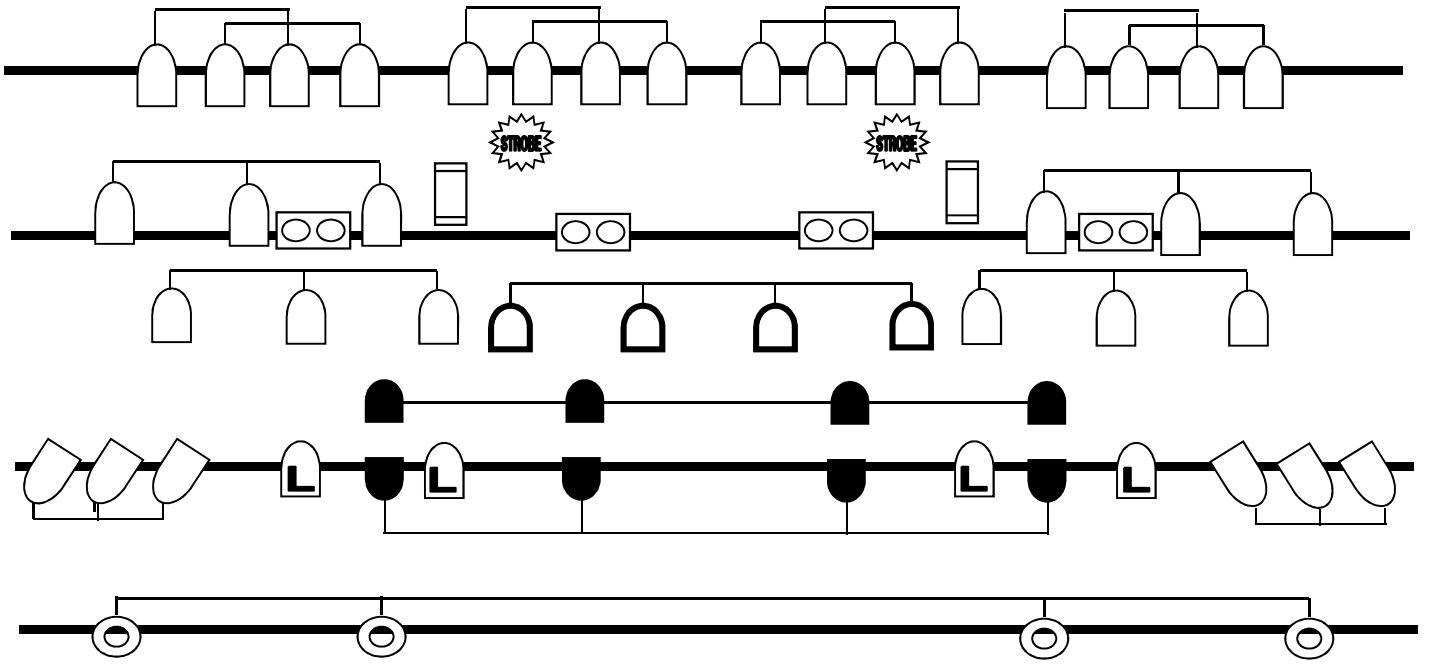

NAGOYA CLUB QUATTRO L.T

<TOP GRID>

PAR-64 VN/N ショートPAR-64 N		PAR-36	LED PAR (RGBW)	凸レンズ	フレネルレンズ
ITO センタレス付	2灯 ミニフル	カッタースポット	ストロボ	ミラーボール	

※ コネクターはすべてmini C型

NAGOYA CLUB QUATTRO L.T <STAGE BACK GRID>

NAGOYA CLUB QUATTRO L.T <STAGE SIDE GRID>

名古屋クラブクアトロ 照明機材リスト

●調光卓	AVOLITES Pearl Expert/Expert Touch Wing TITAN Ver.9.1			
●灯体	PAR-64	VN	500W	64
	PAR-64	N	500W	16
	ショートPAR-64	N	500W	4
	PAR-36	N	500W	46
	PAR-36	M	500W	14
	LED Quad Par (RGBW) [7ch使用]			24
	ALS-5	凸レンズ	500W	16
	ALF-5	フレネル	500W	30
	4灯 AC スピナー		24V-250W	1set
	2灯 ミニブル		500W×2	6
	ITO (センタレスマシン付)		650W	8
	ベース			10
	●カッタースポット	リクリ ECR2-19C	750W	2
●ミラーボール	φ300 可変速 リモコン付		1	
●ストロボ	DK2000-DMX DOME STROBE		3	
●ケーブル	延長/二又/DMX		若干	
●脚立	3600mm		2	
	1800mm		4	
●ピンスポット	クセノン	700w	2	
●スモークマシン	アンタリ F-1 フェイザーマシン【Pearl Expert卓でのDMX操作 (2ch)】			
	*使用料¥3,000.- (税抜き)となります。			

*カラーフィルターとして、ポリカラー・LEEカラーを若干枚数用意しています。