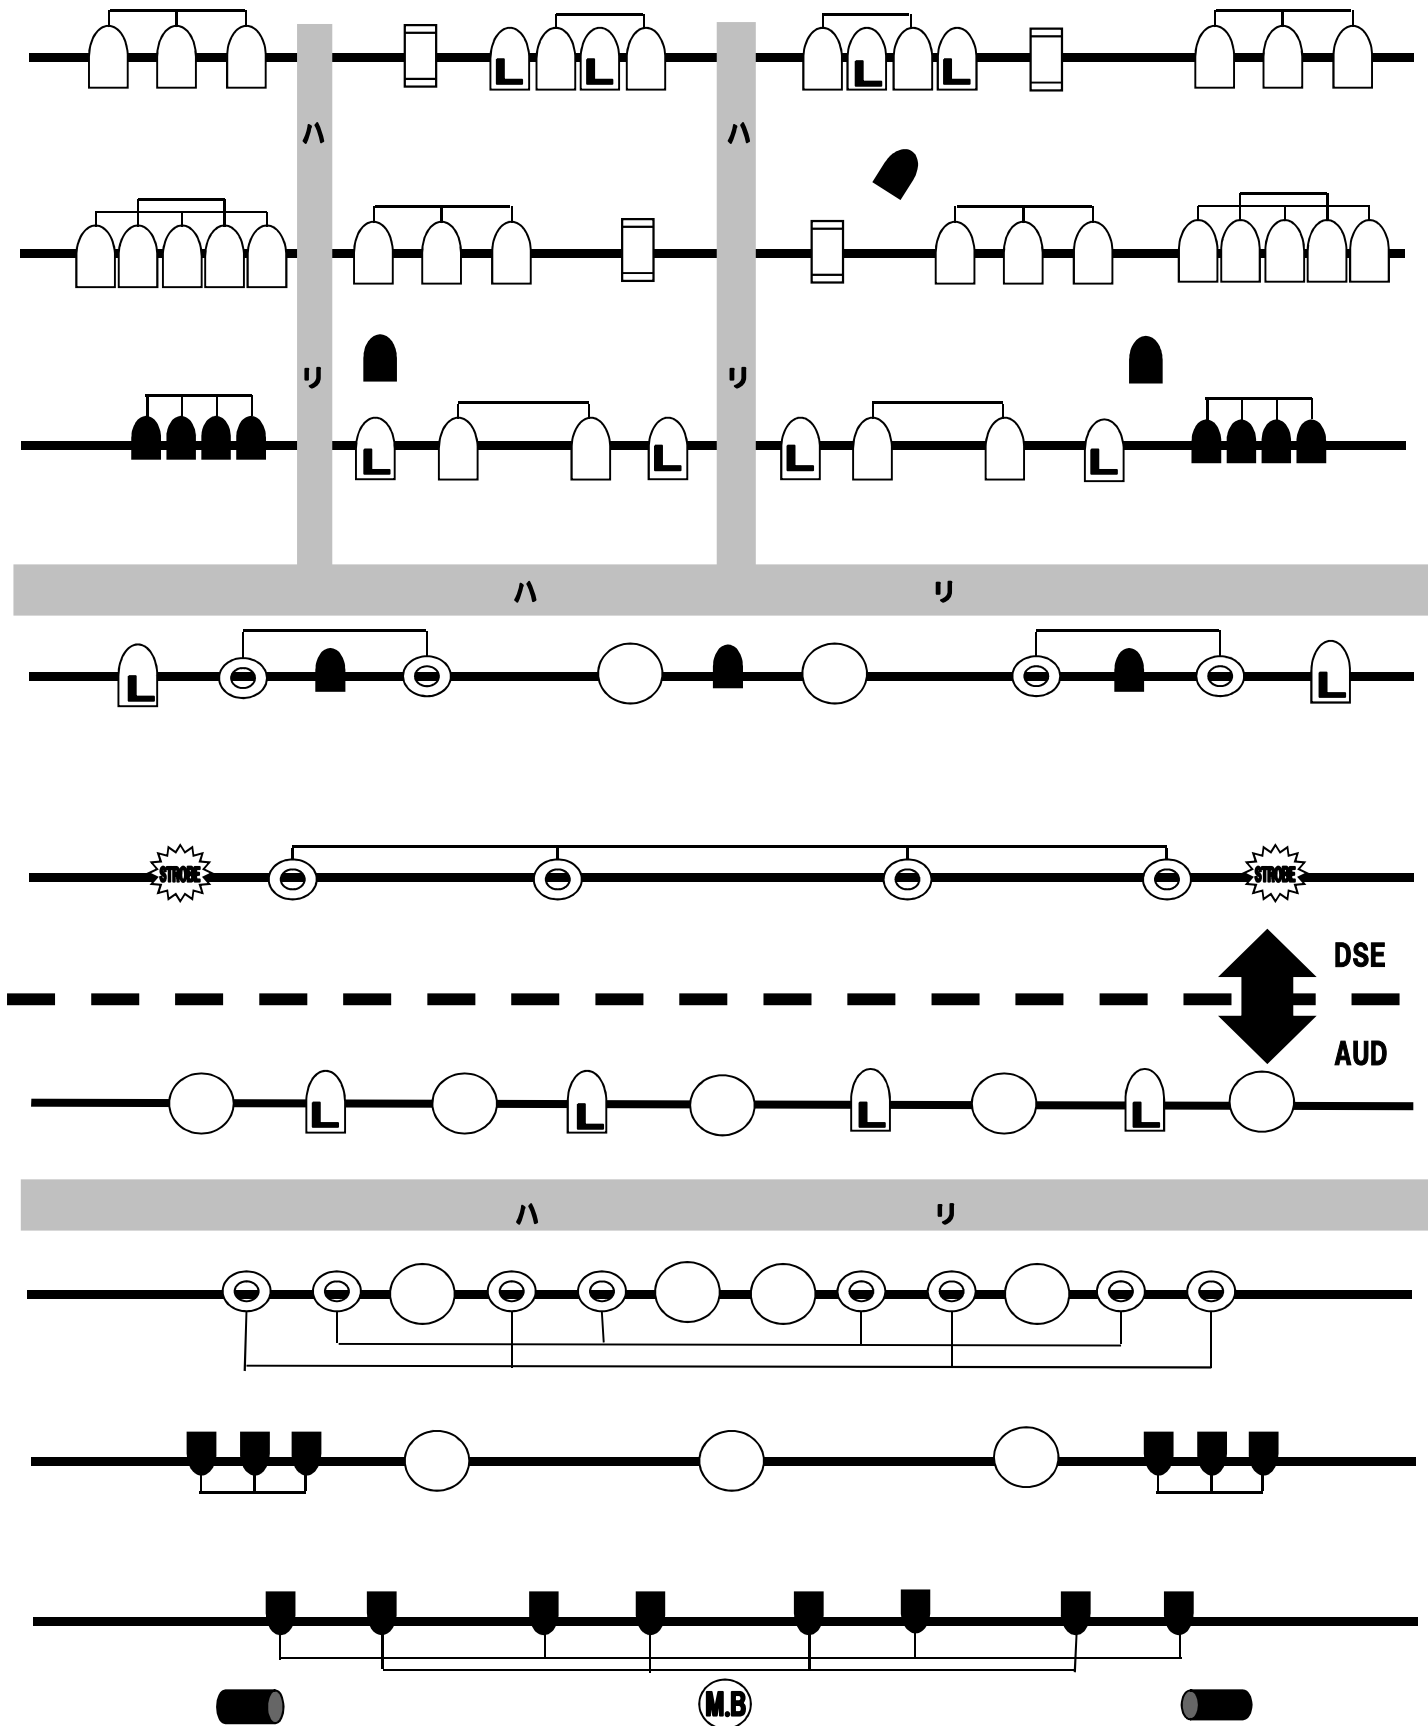

NAGOYA CLUB QUATTRO L.T

<TOP GRID>

PAR-64 VN/N	ショートPAR-64 N	PAR-36	LED PAR (RGBW)	凸レンズ	フレネルレンズ
ITO センタレス付	2灯 ミニブル	カッタースポット	ストロボ	ミラーボール	

※ コネクターはすべてmini C型

NAGOYA CLUB QUATTRO L.T <STAGE BACK GRID>

NAGOYA CLUB QUATTRO L.T <STAGE SIDE GRID>

名古屋クラブクアトロ 照明機材リスト

●調光卓	AVOLITES Pearl Expert/Expert Touch Wing			
●灯体	PAR-64	VN	500W	64
	PAR-64	N	500W	16
	ショートPAR-64	N	500W	4
	PAR-36	N	500W	46
	PAR-36	M	500W	14
	LED Quad Par (RGBW)			24
	ALS-5	凸レンズ	500W	16
	ALF-5	フレネル	500W	30
	4灯 AC スピナー		24V-250W	1set
	2灯 ミニブル		500W×2	6
	ITO		650W	8
	センタレスマシン			8
	ベース			10
	●カッタースポット	リクリ ECR2-19C	750W	2
●ミラーボール	φ 300 可変速 リモコン付		1	
●ストロボ	DK2000-DMX DOME STROBE		4	
●ケーブル	延長/二又/DMX		若干	
●脚立	3600mm		2	
	1800mm		4	
●ピンスポット	クセノン	700w	2	
●スモークマシン	アンタリ Xシリーズ X-310 フェイザーマシン(リモコン付)			