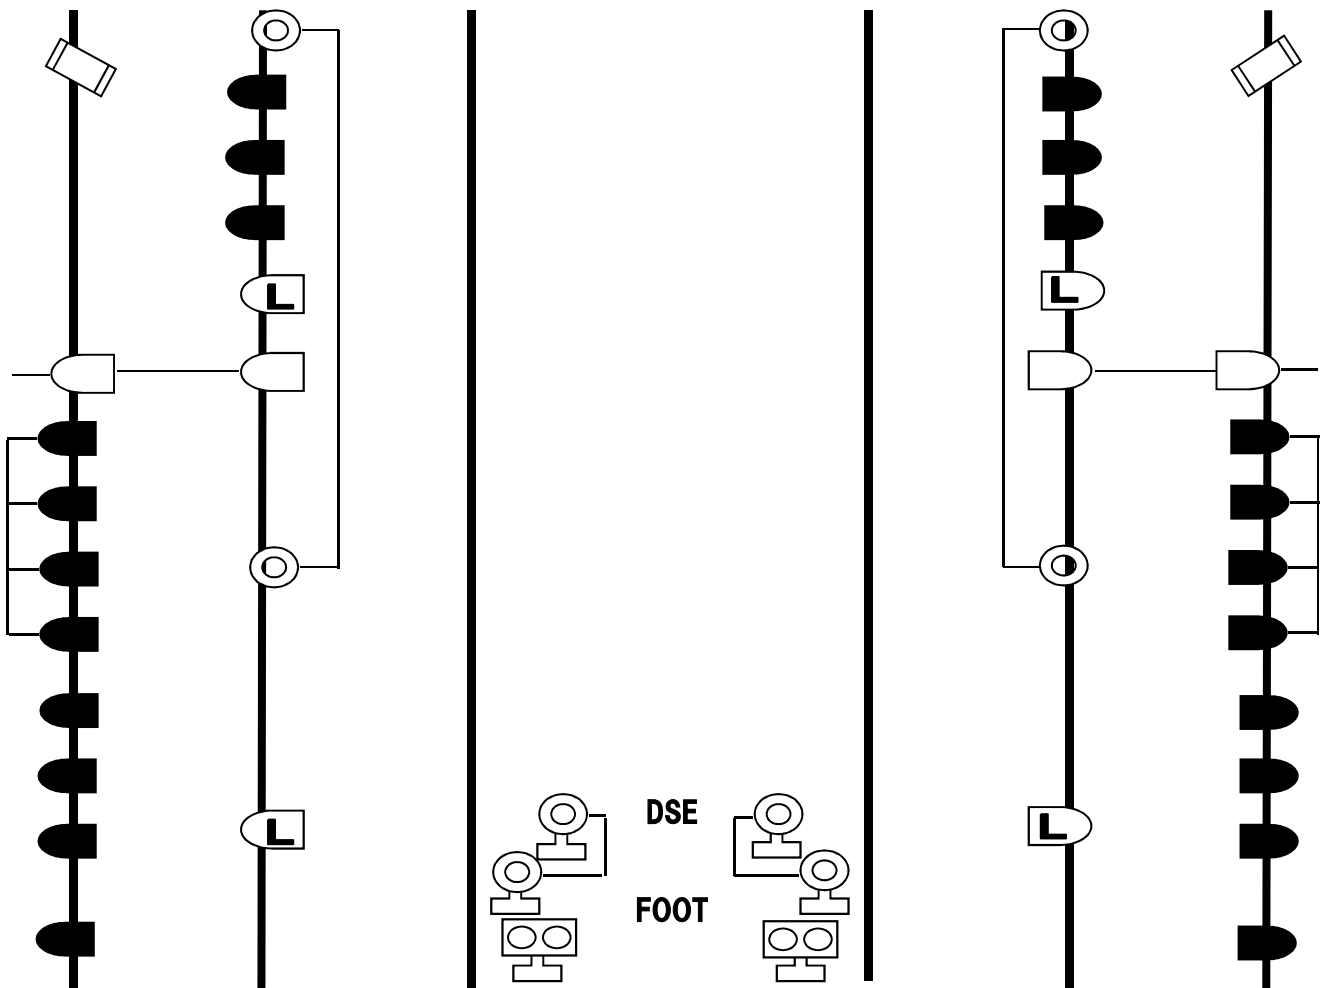

NAGOYA CLUB QUATTRO L.T

<TOP GRID>

PAR-64 VN/N	ショートPAR-64 N	PAR-36	LED PAR (RGBW)	凸レンズ	フレネルレンズ
ITO センタレス付	2灯 ミニブル	カッタースポット	ストロボ	ミラーボール	

※ コネクターはすべてmini C型

NAGOYA CLUB QUATTRO L.T <STAGE BACK GRID>

NAGOYA CLUB QUATTRO L.T <STAGE SIDE GRID>

名古屋クラブクアトロ 照明機材リスト

●調光卓	AVOLITES Pearl Expert/Expert Touch Wing			
●灯体	PAR-64	VN	500W	64
	PAR-64	N	500W	16
	ショートPAR-64	N	500W	4
	PAR-36	N	500W	46
	PAR-36	M	500W	14
	LED Quad Par (RGBW)			24
	ALS-5	凸レンズ	500W	16
	ALF-5	フレネル	500W	30
	4灯 AC スピナー		24V-250W	1set
	2灯 ミニブル		500W×2	6
	ITO		650W	8
	センタレスマシン			8
	ベース			10
	●カッタースポット	リクリ ECR2-19C	750W	2
●ミラーボール	φ 300 可変速 リモコン付		1	
●ストロボ	DK2000-DMX DOME STROBE		4	
●ケーブル	延長/二又/DMX		若干	
●脚立	3600mm		2	
	1800mm		4	
●ピンスポット	クセノン	700w	2	
●スモークマシン	アンタリ Xシリーズ X-310 フェイザーマシン(リモコン付)			