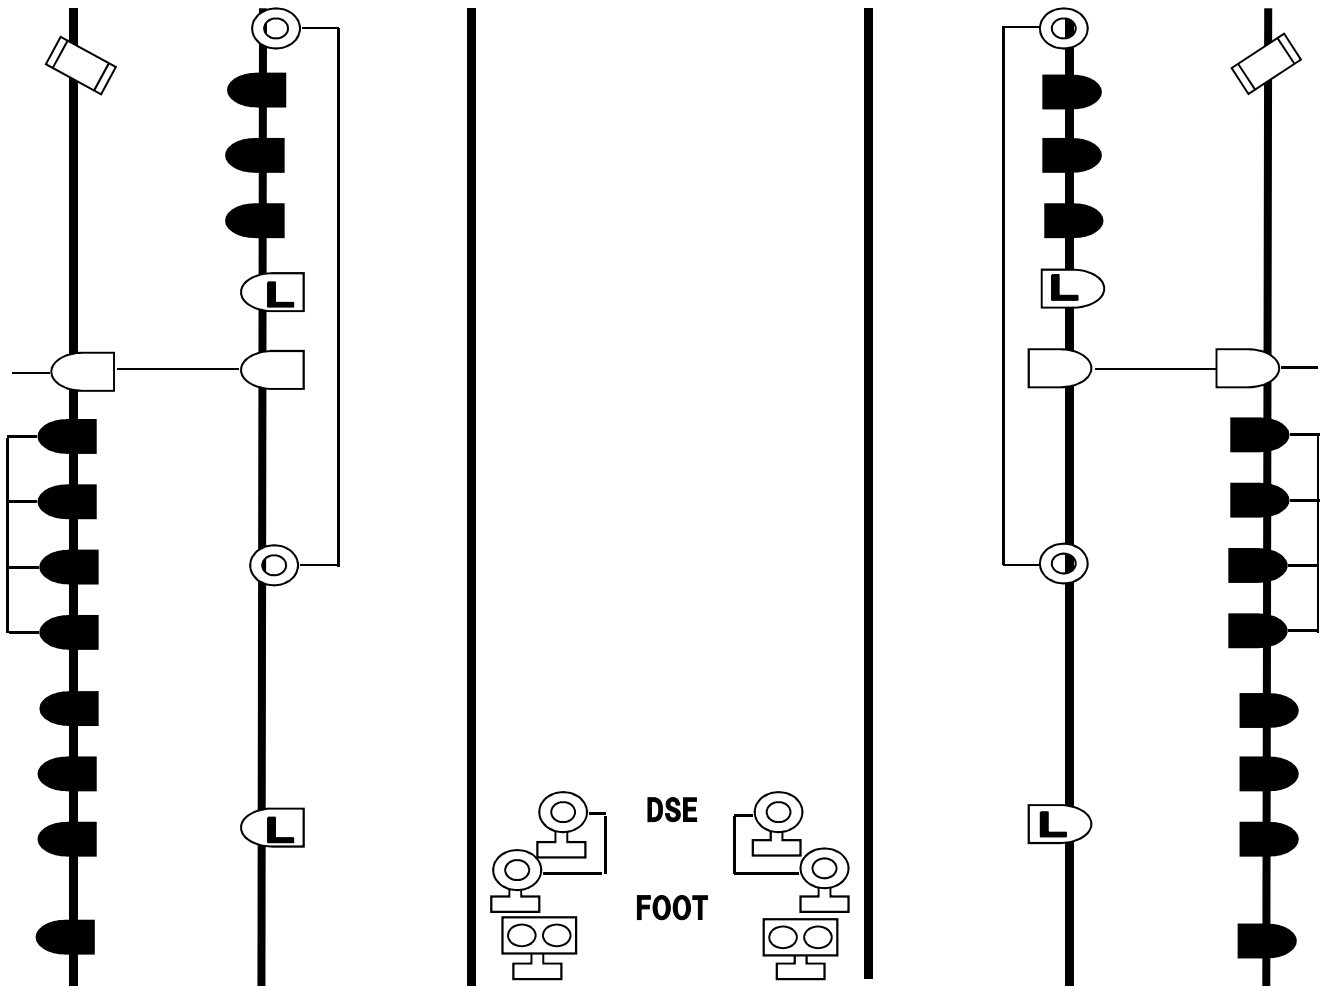

NAGOYA CLUB QUATTRO L.T

<TOP GRID>

PAR-64 VN/N ショートPAR-64 N		PAR-36	LED PAR (RGBW)	凸レンズ	フレネルレンズ
ITO センタレス付	2灯 ミニフル	カッタースポット	ストロボ	ミラーボール	

※ コネクターはすべてmini C型

NAGOYA CLUB QUATTRO L.T <STAGE BACK GRID>

NAGOYA CLUB QUATTRO L.T <STAGE SIDE GRID>

名古屋クラブクアトロ 照明機材リスト

●調光卓	AVOLITES Pearl Expert/Expert Touch Wing TITAN Ver.9.1			
●灯体	PAR-64	VN	500W	64
	PAR-64	N	500W	16
	ショートPAR-64	N	500W	4
	PAR-36	N	500W	46
	PAR-36	M	500W	14
	LED Quad Par (RGBW) [7ch使用]			24
	ALS-5	凸レンズ	500W	16
	ALF-5	フレネル	500W	30
	4灯 AC スピナー		24V-250W	1set
	2灯 ミニブル		500W×2	6
	ITO (センタレスマシン付)		650W	8
	ベース			10
	●カッタースポット	リクリ ECR2-19C	750W	2
●ミラーボール	φ300 可変速 リモコン付		1	
●ストロボ	DK2000-DMX DOME STROBE		3	
●ケーブル	延長/二又/DMX		若干	
●脚立	3600mm		2	
	1800mm		4	
●ピンスポット	クセノン	700w	2	
●スモークマシン	アンタリ F-1 フェイザーマシン【Pearl Expert卓でのDMX操作 (2ch)】			
	*使用料¥3,000.- (税抜き)となります。			

*カラーフィルターとして、ポリカラー・LEEカラーを若干枚数用意しています。