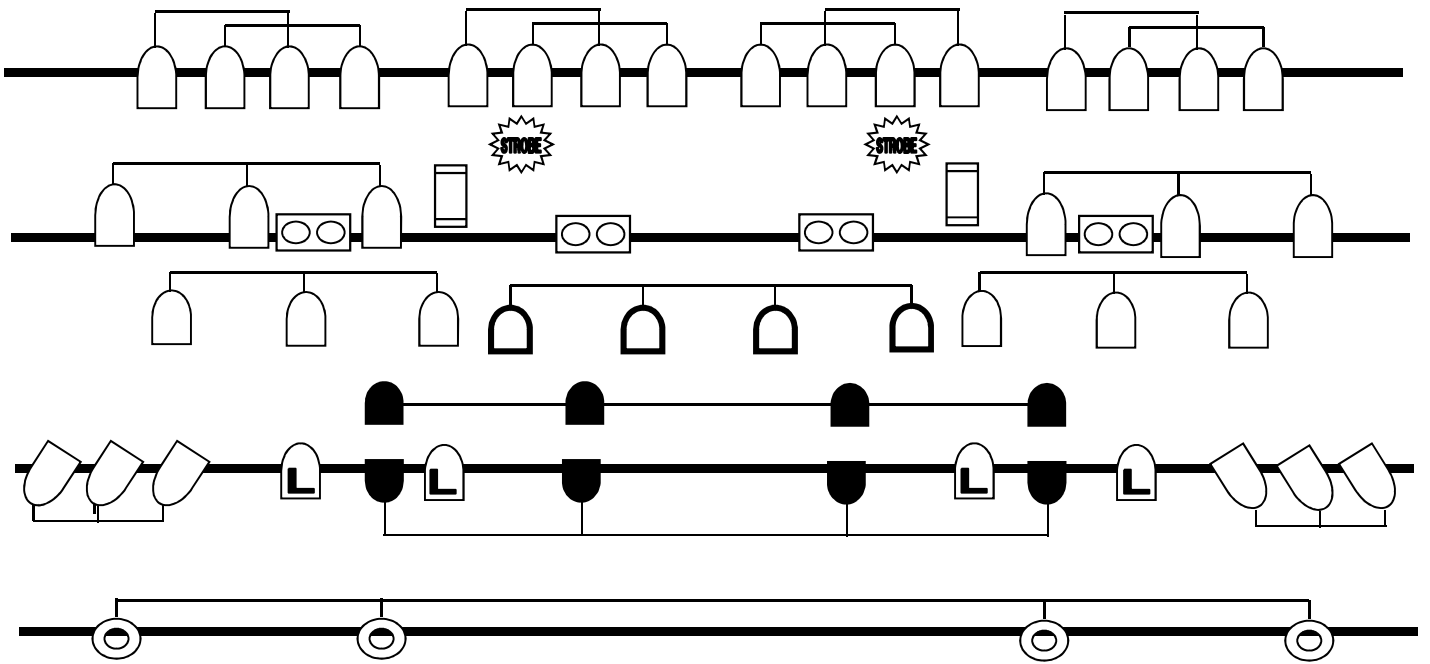

NAGOYA CLUB QUATTRO L.T

<TOP GRID>

PAR-64 VN/N	ショートPAR-64 N	PAR-36	LED PAR (RGBW)	凸レンズ	フレネルレンズ
ITO センタレス付	2灯 ミニブル	カッタースポット	ストロボ	ミラーボール	

※ コネクターはすべてmini C型

NAGOYA CLUB QUATTRO L.T <STAGE BACK GRID>

NAGOYA CLUB QUATTRO L.T <STAGE SIDE GRID>

名古屋クラブクアトロ 照明機材リスト

●調光卓	AVOLITES Pearl Expert/Expert Touch Wing			
●灯体	PAR-64	VN	500W	64
	PAR-64	N	500W	16
	ショートPAR-64	N	500W	4
	PAR-36	N	500W	46
	PAR-36	M	500W	14
	LED Quad Par (RGBW)			24
	ALS-5	凸レンズ	500W	16
	ALF-5	フレネル	500W	30
	4灯 AC スピナー		24V-250W	1set
	2灯 ミニブル		500W×2	6
	ITO		650W	8
	センタレスマシン			8
	ベース			10
	●カッタースポット	リクリ ECR2-19C	750W	2
●ミラーボール	φ 300 可変速 リモコン付		1	
●ストロボ	DK2000-DMX DOME STROBE		4	
●ケーブル	延長/二又/DMX		若干	
●脚立	3600mm		2	
	1800mm		4	
●ピンスポット	クセノン	700w	2	
●スモークマシン	アンタリ Xシリーズ X-310 フェイザーマシン(リモコン付)			

*使用料¥3,000.- (税抜き)となります。

*カラーフィルターとして、ポリカラー・LEEカラーを若干枚数用意しています。