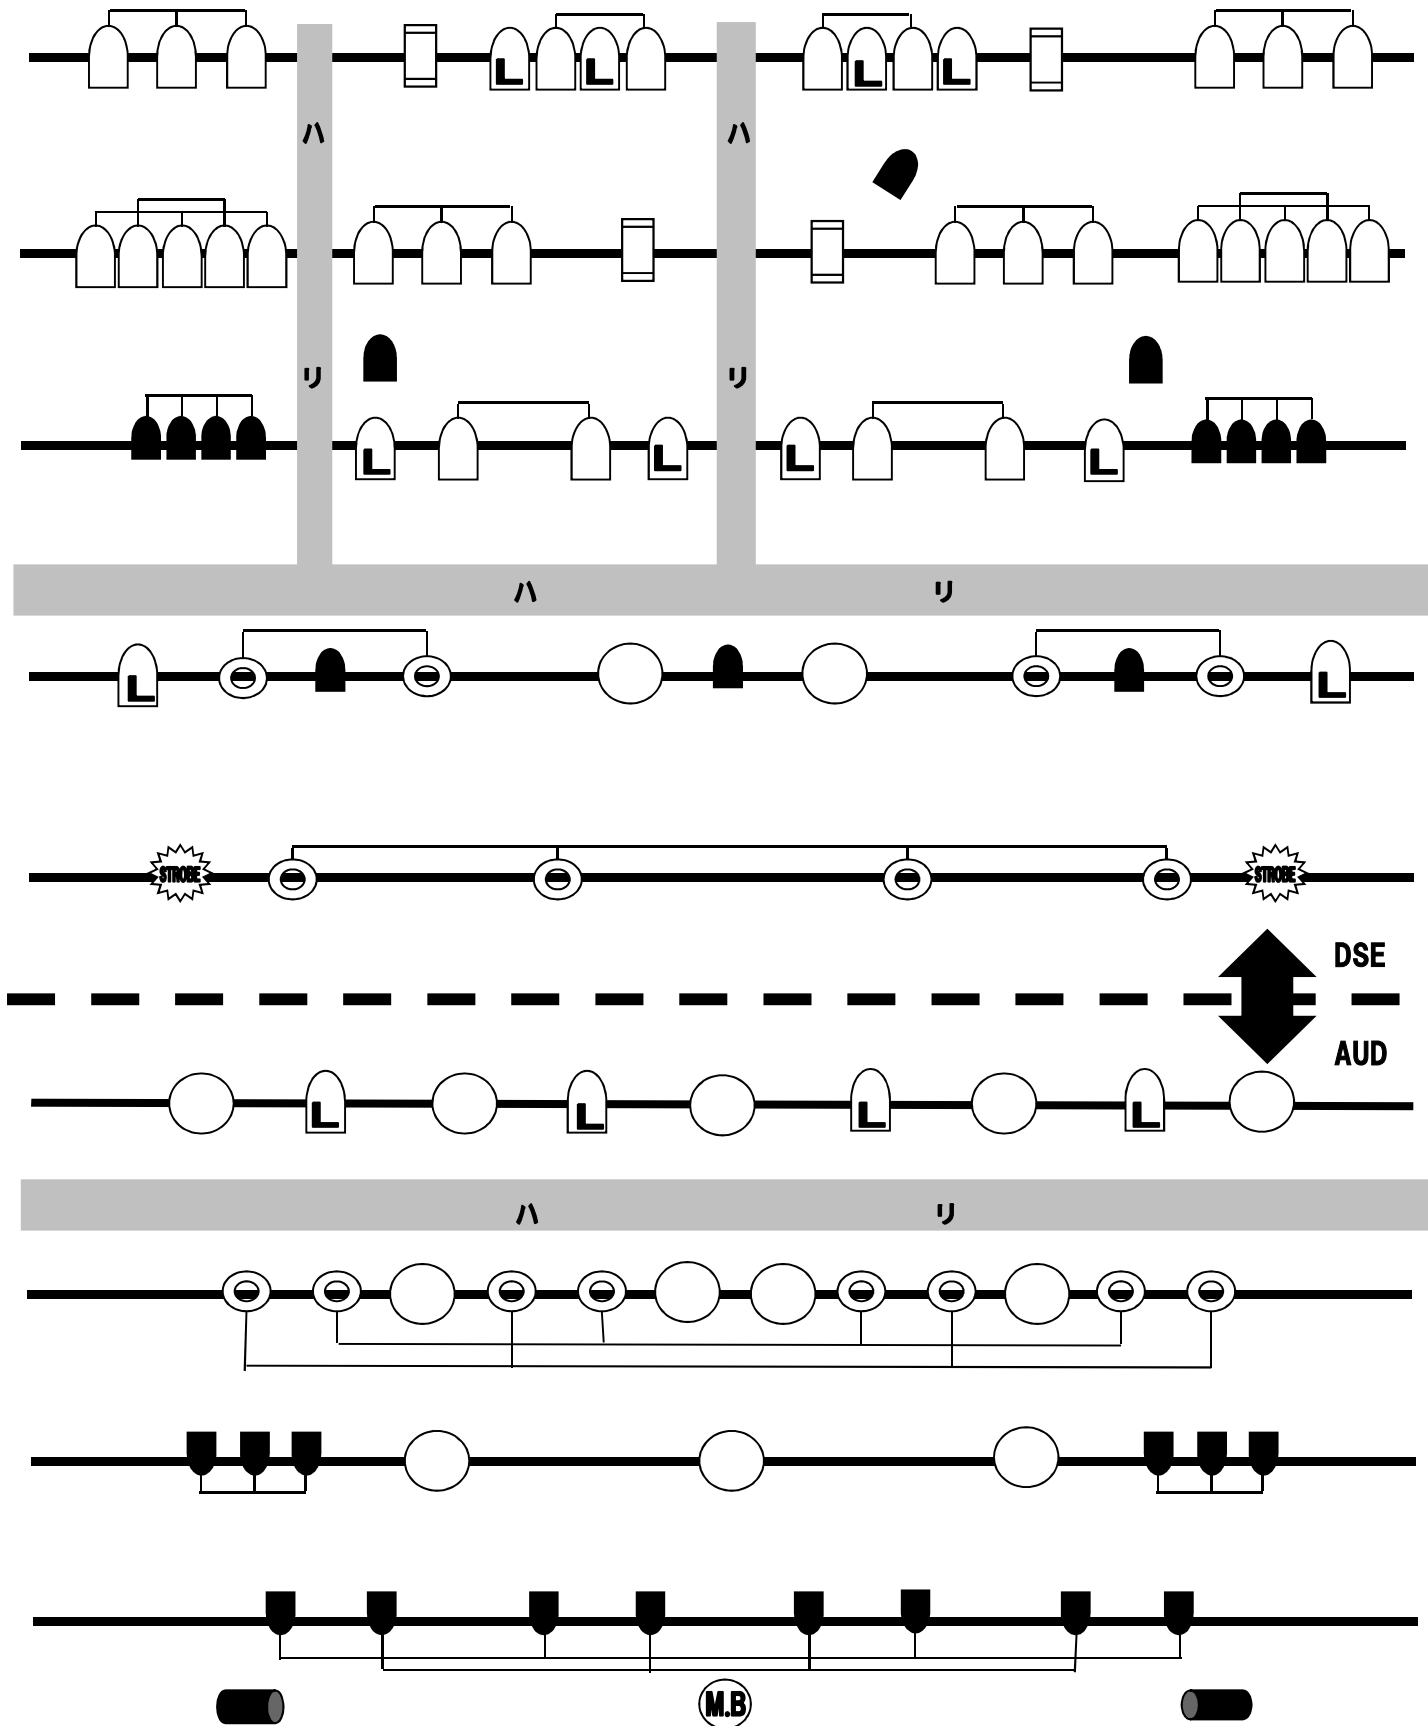

NAGOYA CLUB QUATTRO L.T

<TOP GRID>

PAR-64 VN/N	ショートPAR-64 N	PAR-36	LED PAR (RGBW)	凸レンズ	フレネルレンズ
ITO センタレス付	2灯 ミニブル	カッタースポット	ストロボ	ミラーボール	

※ コネクターはすべてmini C型

NAGOYA CLUB QUATTRO L.T <STAGE BACK GRID>

NAGOYA CLUB QUATTRO L.T <STAGE SIDE GRID>

名古屋クラブクアトロ 照明機材リスト

●調光卓	AVOLITES Pearl Expert/Expert Touch Wing TITAN Ver.5.0			
●灯体	PAR-64	VN	500W	64
	PAR-64	N	500W	16
	ショートPAR-64	N	500W	4
	PAR-36	N	500W	46
	PAR-36	M	500W	14
	LED Quad Par (RGBW) [7ch使用]			24
	ALS-5	凸レンズ	500W	16
	ALF-5	フレネル	500W	30
	4灯 AC スピナー		24V-250W	1set
	2灯 ミニブル		500W×2	6
	ITO (センタレスマシン付)		650W	8
	ベース			10
	●カッタースポット	リクリ ECR2-19C	750W	2
●ミラーボール	φ300 可変速 リモコン付		1	
●ストロボ	DK2000-DMX DOME STROBE		4	
●ケーブル	延長/二又/DMX		若干	
●脚立	3600mm		2	
	1800mm		4	
●ピンスポット	クセノン	700w	2	
●スモークマシン	アンタリ F-1 フェイザーマシン [DMX操作 (2ch)]			
	*使用料¥3,000.- (税抜き)となります。			

*カラーフィルターとして、ポリカラー・LEEカラーを若干枚数用意しています。