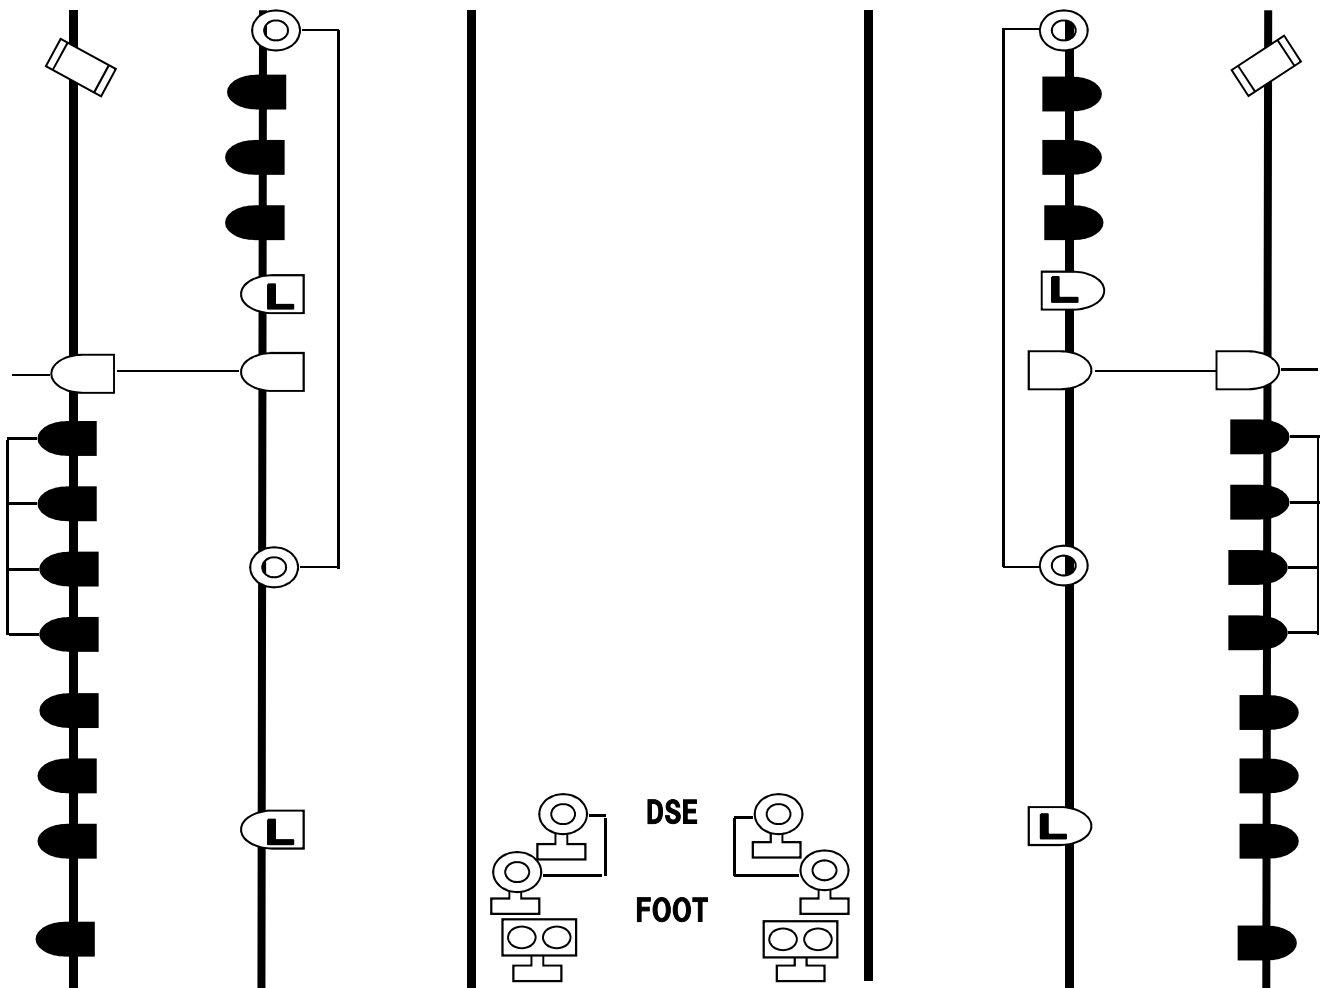

NAGOYA CLUB QUATTRO L.T

<TOP GRID>

PAR-64 VN/N	ショートPAR-64 N	PAR-36	LED PAR (RGBW)	凸レンズ	フレネルレンズ
ITO センタレス付	2灯 ミニフル	カッタースポット	ストロボ	ミラーボール	

※ コネクターはすべてmini C型

NAGOYA CLUB QUATTRO L.T <STAGE BACK GRID>

NAGOYA CLUB QUATTRO L.T <STAGE SIDE GRID>

名古屋クラブクアトロ 照明機材リスト

●調光卓	AVOLITES Pearl Expert/Expert Touch Wing TITAN Ver.9.1			
●灯体	PAR-64	VN	500W	64
	PAR-64	N	500W	16
	ショートPAR-64	N	500W	4
	PAR-36	N	500W	46
	PAR-36	M	500W	14
	LED Quad Par (RGBW) [7ch使用]			24
	ALS-5	凸レンズ	500W	16
	ALF-5	フレネル	500W	30
	4灯 AC スピナー		24V-250W	1set
	2灯 ミニブル		500W×2	6
	ITO (センタレスマシン付)		650W	8
	ベース			10
	●カッタースポット	リクリ ECR2-19C	750W	2
●ミラーボール	φ300 可変速 リモコン付		1	
●ストロボ	DK2000-DMX DOME STROBE		4	
●ケーブル	延長/二又/DMX		若干	
●脚立	3600mm		2	
	1800mm		4	
●ピンスポット	クセノン	700w	2	
●スモークマシン	アンタリ F-1 フェイザーマシン【Pearl Expert卓でのDMX操作 (2ch)】			
	*使用料¥3,000.- (税抜き)となります。			

\*カラーフィルターとして、ポリカラー・LEEカラーを若干枚数用意しています。