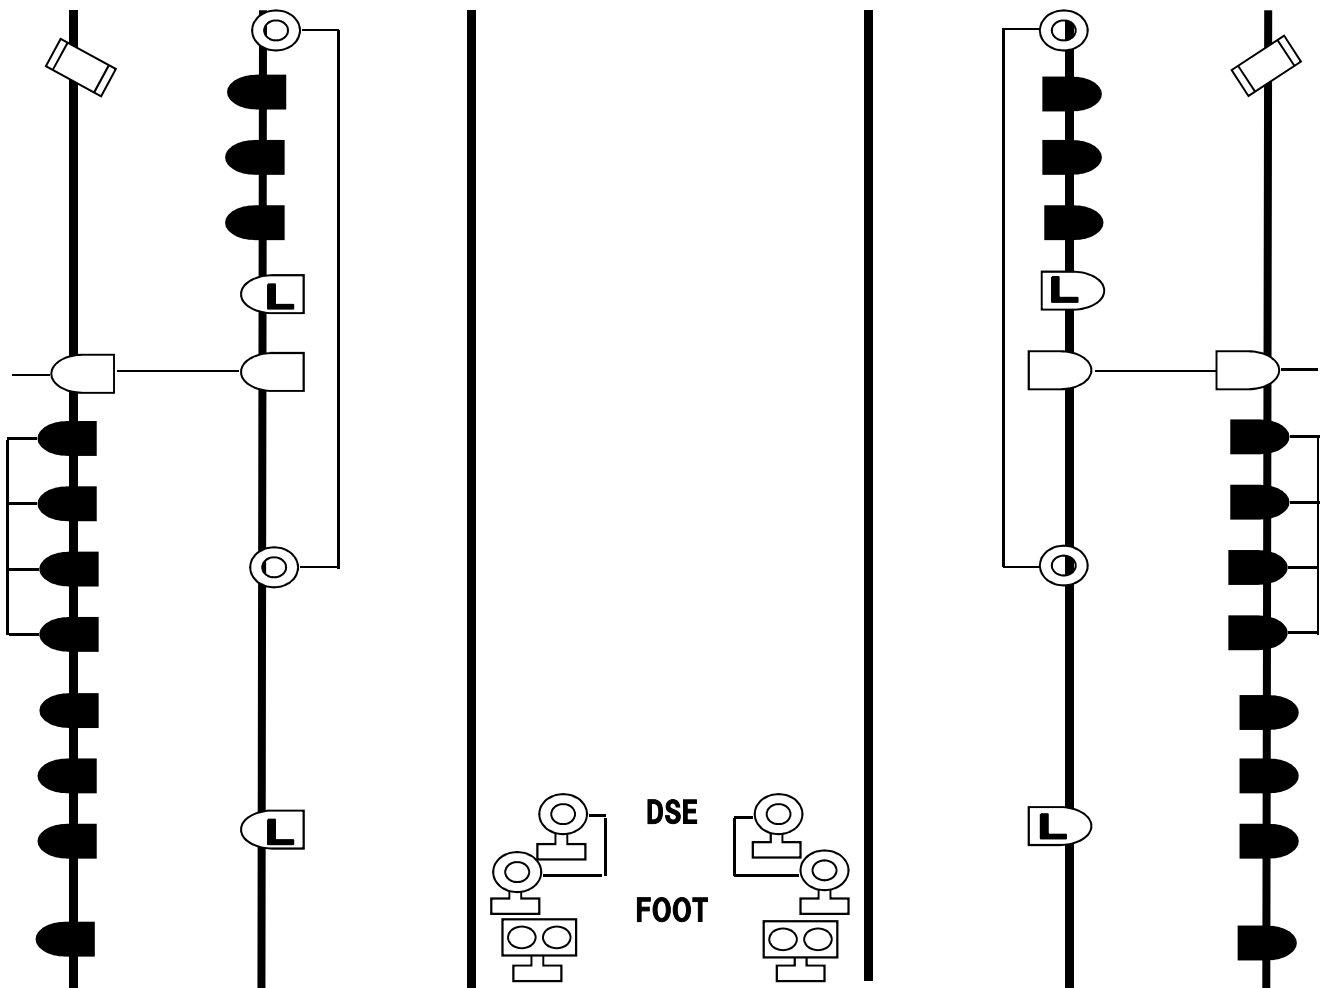

NAGOYA CLUB QUATTRO L.T

<TOP GRID>

PAR-64 VN/N	ショートPAR-64 N	PAR-36	LED PAR (RGBW)	凸レンズ	フレネルレンズ
ITO センタレス付	2灯 ミニブル	カッタースポット	ストロボ	ミラーボール	

※ コネクターはすべてmini C型

NAGOYA CLUB QUATTRO L.T <STAGE BACK GRID>

NAGOYA CLUB QUATTRO L.T <STAGE SIDE GRID>

名古屋クラブクアトロ 照明機材リスト

●調光卓	AVOLITES Pearl Expert/Expert Touch Wing TITAN Ver.5.0			
●灯体	PAR-64	VN	500W	64
	PAR-64	N	500W	16
	ショートPAR-64	N	500W	4
	PAR-36	N	500W	46
	PAR-36	M	500W	14
	LED Quad Par (RGBW) [7ch使用]			24
	ALS-5	凸レンズ	500W	16
	ALF-5	フレネル	500W	30
	4灯 AC スピナー		24V-250W	1set
	2灯 ミニブル		500W×2	6
	ITO (センタレスマシン付)		650W	8
	ベース			10
	●カッタースポット	リクリ ECR2-19C	750W	2
●ミラーボール	φ300 可変速 リモコン付		1	
●ストロボ	DK2000-DMX DOME STROBE		4	
●ケーブル	延長/二又/DMX		若干	
●脚立	3600mm		2	
	1800mm		4	
●ピンスポット	クセノン	700w	2	
●スモークマシン	アンタリ F-1 フェイザーマシン [DMX操作 (2ch)]			
	*使用料¥3,000.- (税抜き)となります。			

*カラーフィルターとして、ポリカラー・LEEカラーを若干枚数用意しています。