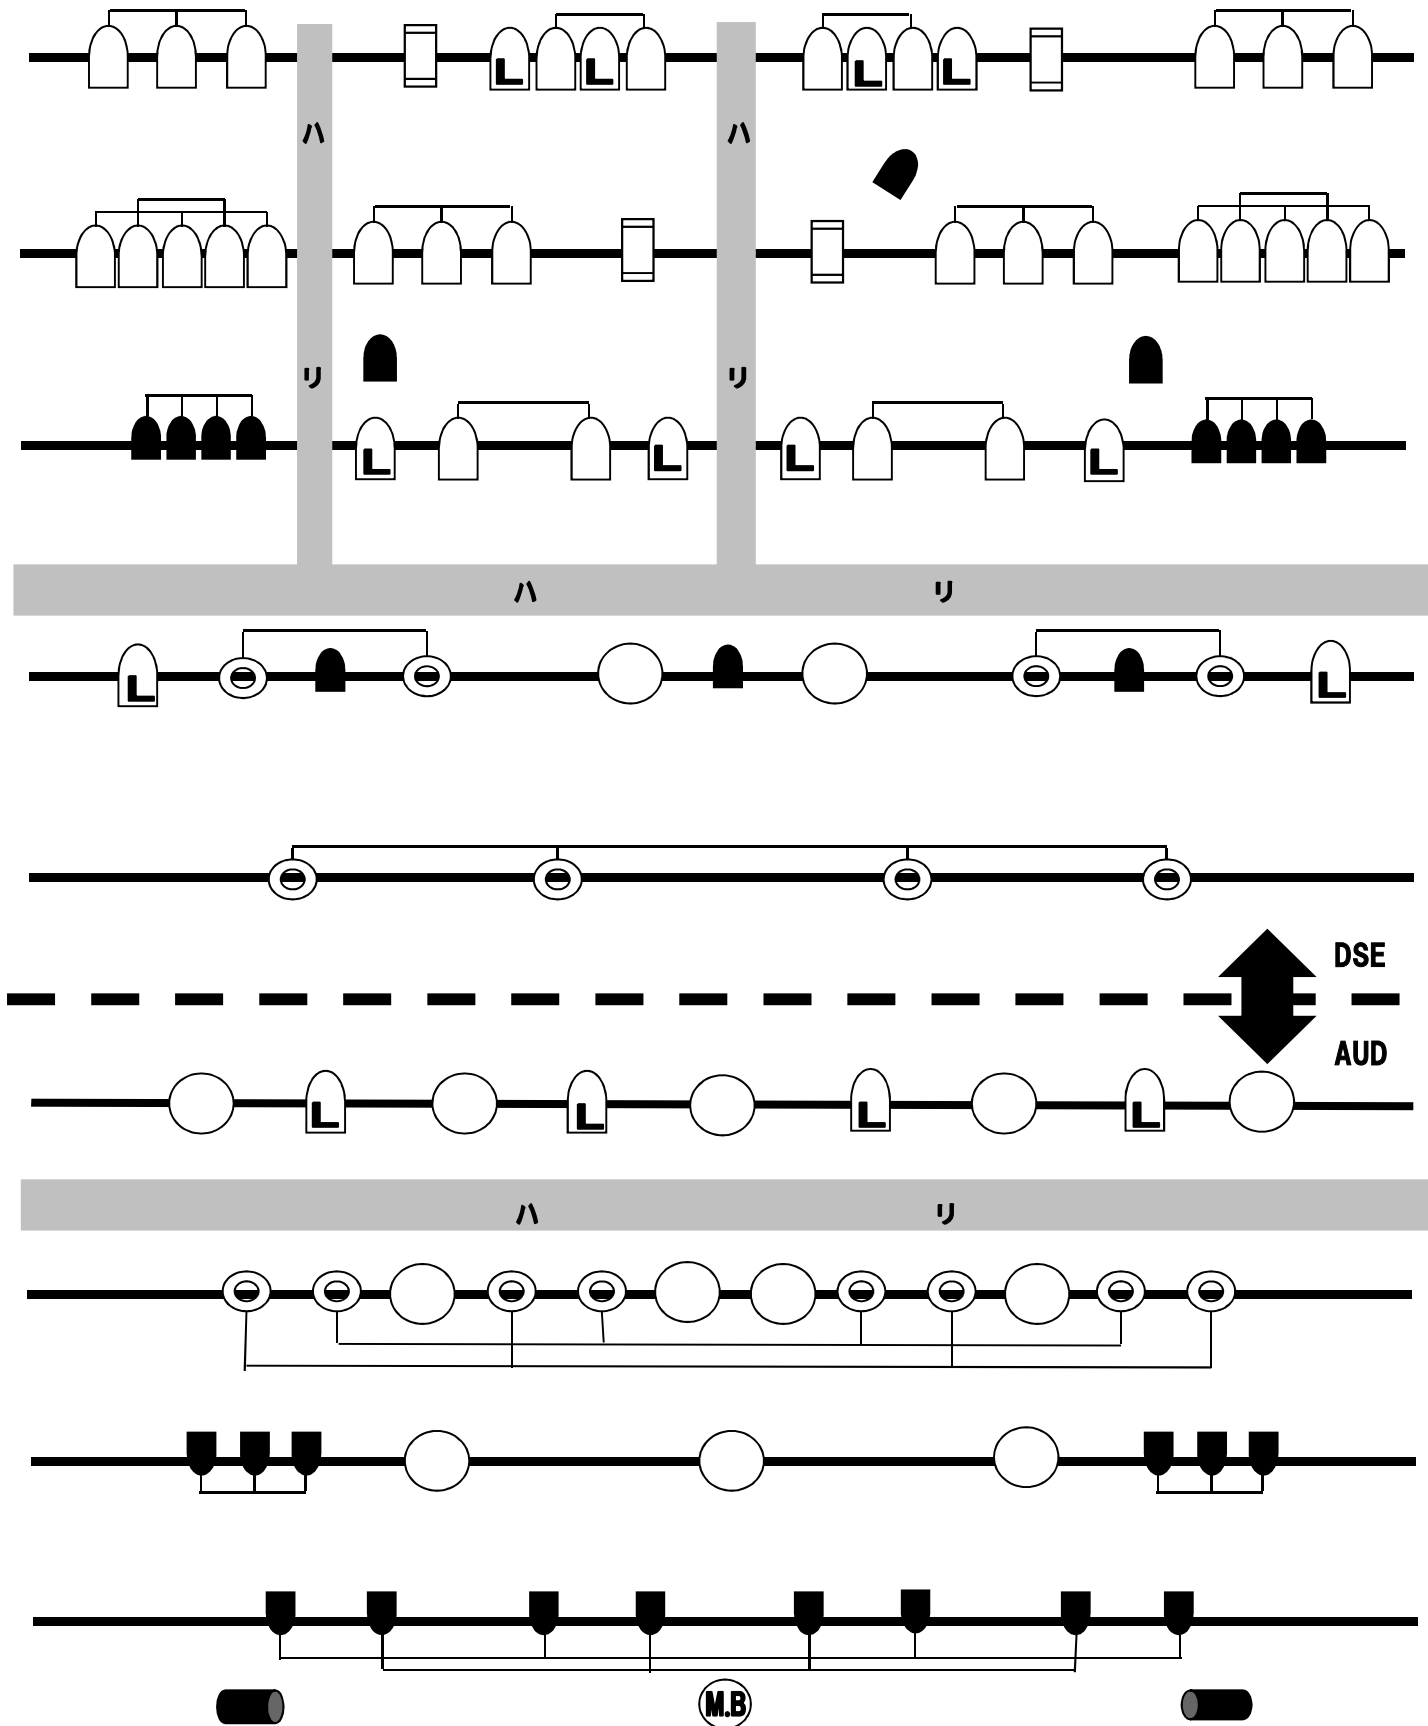

NAGOYA CLUB QUATTRO L.T

<TOP GRID>

PAR-64 VN/N ショートPAR-64 N		PAR-36	LED PAR (RGBW)	凸レンズ	フレネルレンズ
ITO センタレス付	2灯 ミニフル	カッタースポット	ストロボ	ミラーボール	

※ コネクターはすべてmini C型

NAGOYA CLUB QUATTRO L.T <STAGE BACK GRID>

NAGOYA CLUB QUATTRO L.T <STAGE SIDE GRID>

名古屋クラブクアトロ 照明機材リスト

●調光卓	AVOLITES Pearl Expert/Expert Touch Wing TITAN Ver.9.1			
●灯体	PAR-64	VN	500W	64
	PAR-64	N	500W	16
	ショートPAR-64	N	500W	4
	PAR-36	N	500W	46
	PAR-36	M	500W	14
	LED Quad Par (RGBW) [7ch使用]			24
	ALS-5	凸レンズ	500W	16
	ALF-5	フレネル	500W	30
	4灯 AC スピナー		24V-250W	1set
	2灯 ミニブル		500W×2	6
	ITO (センタレスマシン付)		650W	8
	ベース			10
	●カッタースポット	リクリ ECR2-19C	750W	2
●ミラーボール	φ300 可変速 リモコン付		1	
●ストロボ	DK2000-DMX DOME STROBE		3	
●ケーブル	延長/二又/DMX		若干	
●脚立	3600mm		2	
	1800mm		4	
●ピンスポット	クセノン	700w	2	
●スモークマシン	アンタリ F-1 フェイザーマシン【Pearl Expert卓でのDMX操作 (2ch)】			
	*使用料¥3,000.- (税抜き)となります。			

*カラーフィルターとして、ポリカラー・LEEカラーを若干枚数用意しています。