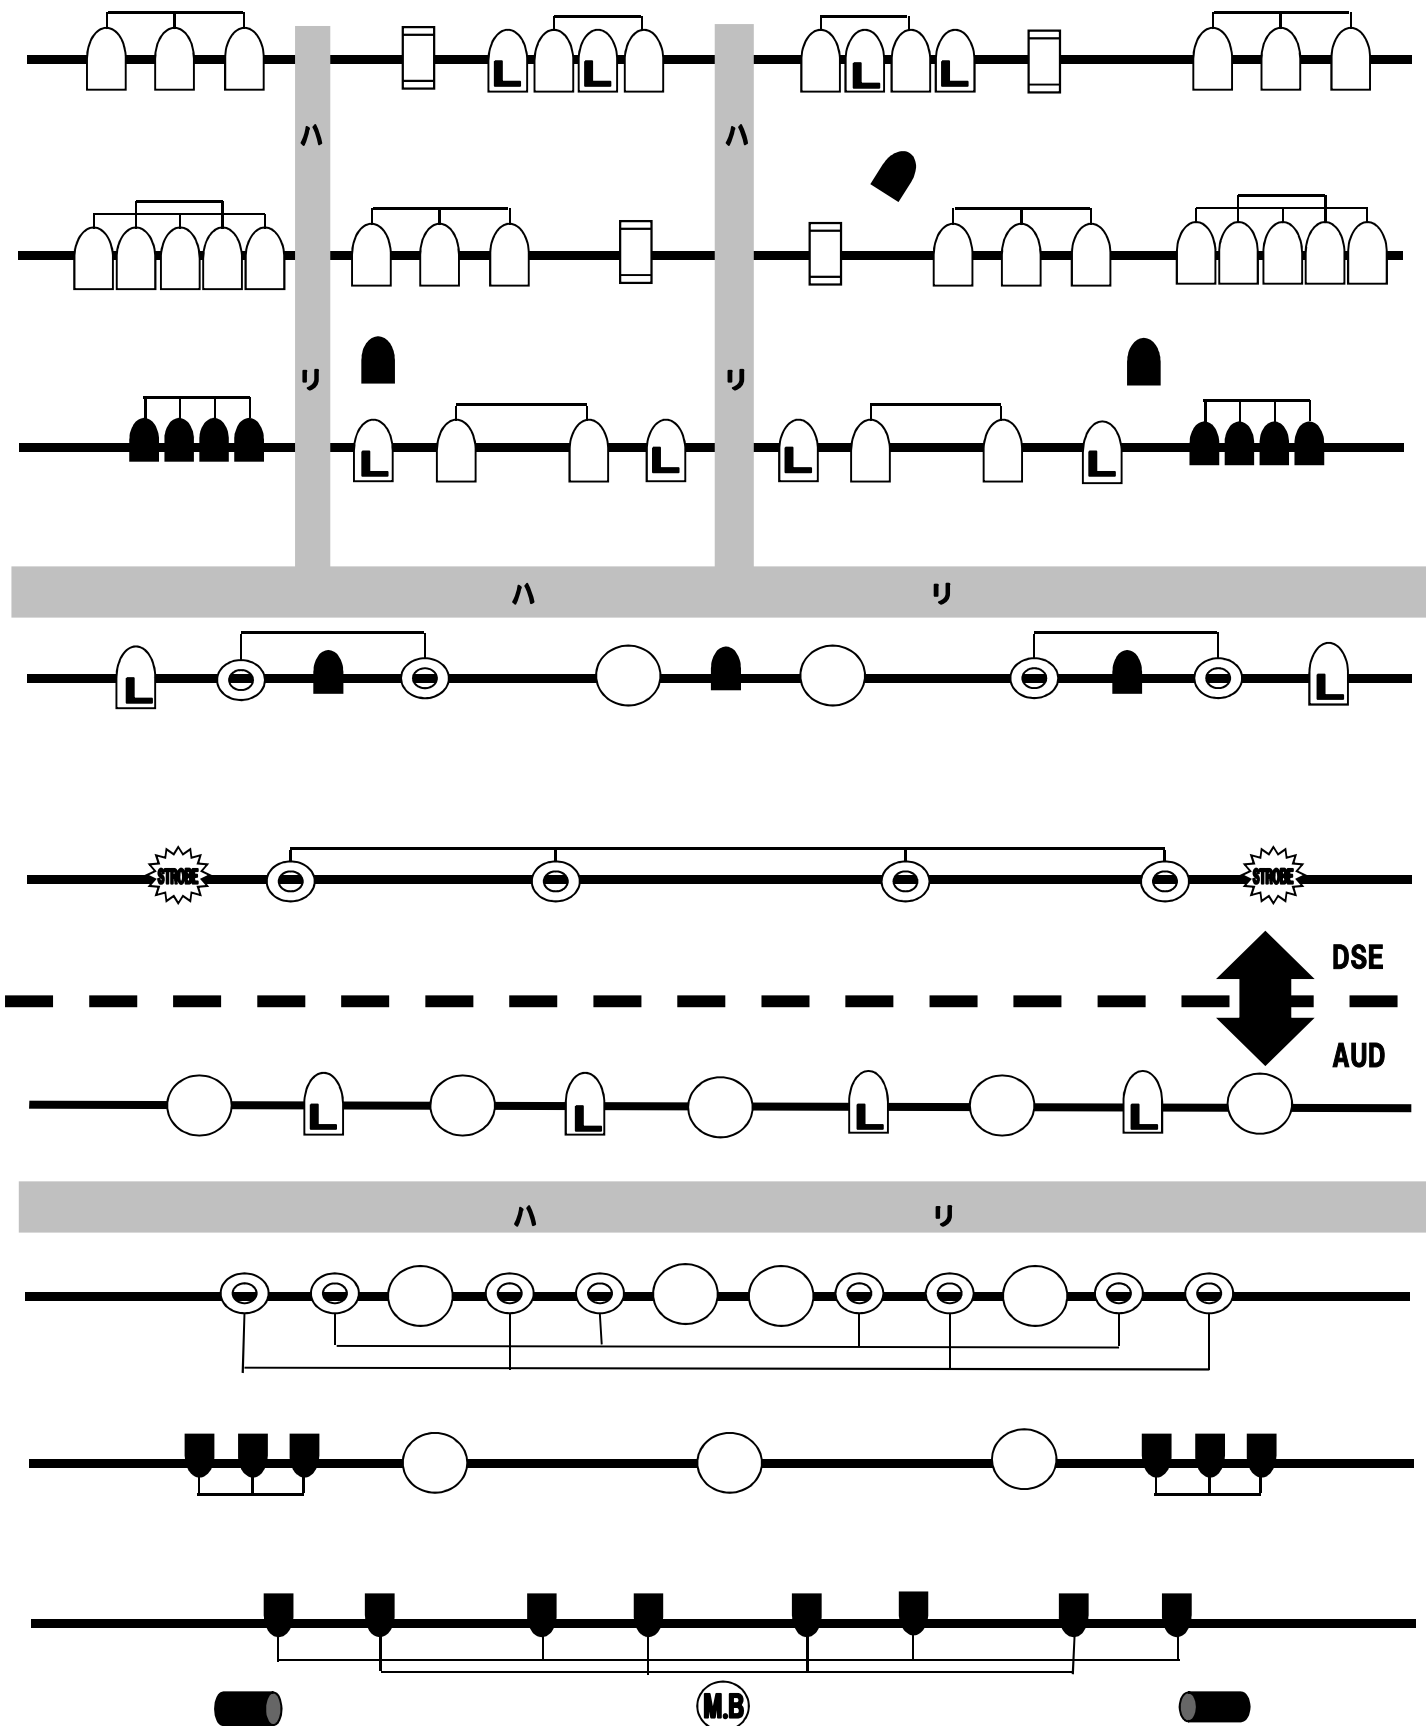

NAGOYA CLUB QUATTRO L.T

<TOP GRID>

PAR-64 VN/N	ショートPAR-64 N	PAR-36	LED PAR (RGBW)	凸レンズ	フレネルレンズ
ITO センタレス付	2灯 ミニフル	カッタースポット	ストロボ	ミラーボール	

※ コネクターはすべてmini C型

NAGOYA CLUB QUATTRO L.T <STAGE BACK GRID>

NAGOYA CLUB QUATTRO L.T <STAGE SIDE GRID>

名古屋クラブクアトロ 照明機材リスト

●調光卓	AVOLITES Pearl Expert/Expert Touch Wing TITAN Ver.9.1			
●灯体	PAR-64	VN	500W	64
	PAR-64	N	500W	16
	ショートPAR-64	N	500W	4
	PAR-36	N	500W	46
	PAR-36	M	500W	14
	LED Quad Par (RGBW) [7ch使用]			24
	ALS-5	凸レンズ	500W	16
	ALF-5	フレネル	500W	30
	4灯 AC スピナー		24V-250W	1set
	2灯 ミニブル		500W×2	6
	ITO (センタレスマシン付)		650W	8
	ベース			10
	●カッタースポット	リクリ ECR2-19C	750W	2
●ミラーボール	φ300 可変速 リモコン付		1	
●ストロボ	DK2000-DMX DOME STROBE		4	
●ケーブル	延長/二又/DMX		若干	
●脚立	3600mm		2	
	1800mm		4	
●ピンスポット	クセノン	700w	2	
●スモークマシン	アンタリ F-1 フェイザーマシン【Pearl Expert卓でのDMX操作 (2ch)】			
	*使用料¥3,000.- (税抜き)となります。			

\*カラーフィルターとして、ポリカラー・LEEカラーを若干枚数用意しています。